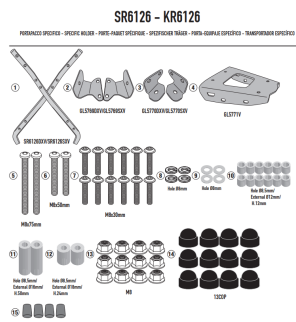

GIVI STELAŻ KUFRA CENTRALNEGO MONOLOCK (BEZ PŁYTY)**Cena :****554,00 zł**Nr katalogowy : **SR6126**Producent : **Givi**Stan magazynowy : **bardzo wysoki**

Średnia ocena :

GIVI STELAŻ KUFRA CENTRALNEGO MONOLOCK (BEZ PŁYTY) - KYMCO Downtown 350 gt (24)

Pasuje do:

KYMCO Downtown 350 GT (24)

Specjalne mocowanie tylne do kufrów górnych MONOLOCK®,
które można połączyć z płytą znajdującą się już w kufrach górnych MONOLOCK®

Dostępne opcje GIVI STELAŻ KUFRA CENTRALNEGO MONOLOCK (BEZ PŁYTY)» **Wybierz opcje z listy:** [GIVI STELAŻ KUFRA CENTRALNEGO MONOLOCK \(BEZ PŁYTY\) - KYMCO downtown 350 gt \(24\) - dostępny.](#)