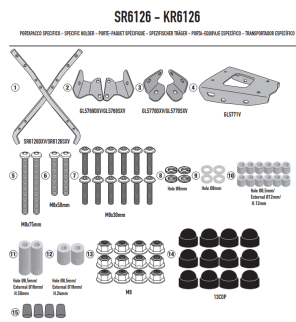

GIVI STELAŻ KUFRA CENTRALNEGO MONOLOCK (BEZ PŁYTY)

Cena :

539,00 zł

Nr katalogowy : **SR6126**

Producent : **Givi**

Stan magazynowy : **bardzo wysoki**

Średnia ocena :

GIVI STELAŻ KUFRA CENTRALNEGO MONOLOCK (BEZ PŁYTY) - KYMCO Downtown 350 gt (24)

Pasuje do:

KYMCO Downtown 350 GT (24)

Specjalne mocowanie tylne do kufrów górnych MONOLOCK®,
które można połączyć z płytą znajdującą się już w kufrach górnych MONOLOCK®

Dostępne opcje GIVI STELAŻ KUFRA CENTRALNEGO MONOLOCK (BEZ PŁYTY)

» **Wybierz opcje z listy:** [GIVI STELAŻ KUFRA CENTRALNEGO MONOLOCK \(BEZ PŁYTY\) - KYMCO downtown 350 gt \(24\) - dostępny.](#)

Watermark