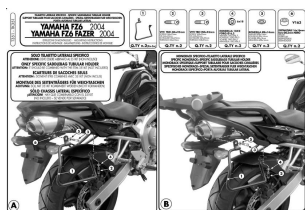

Kappa TK351 Stelaż sakw Yamaha Fz 6- Fz 600 Fazer (04-08)

Cena :

164,00 zł

Nr katalogowy : **TK351**

Producent : **Kappa**

Stan magazynowy : **bardzo wysoki**

Średnia ocena :

Kappa TK351 STELAŻ POD SAKWY BOCZNE YAMAHA