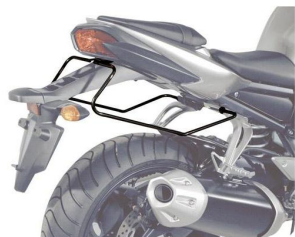

Kappa TK271 Stelaż sakw Yamaha FZ1(06-08)

Cena :

184,00 zł

Nr katalogowy : **TK271**

Producent : **Kappa**

Stan magazynowy : **bardzo wysoki**

Średnia ocena :

Kappa TK271 STELAŻ POD SAKWY BOCZNE YAMAHA

ZASTOSOWANIE: FZ 1 1000 (06-08)

Dostępne opcje Kappa TK271 Stelaż sakw Yamaha FZ1(06-08)

» **Wybierz opcje z listy:** [KAPPA STELAŻ POD SAKWY BOCZNE YAMAHA FZ1](#) - niedostępny.

Watermark