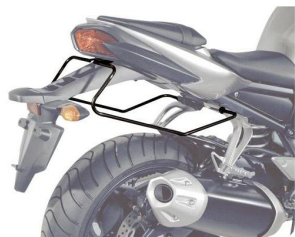

## Kappa TK271 Stelaż sakw Yamaha FZ1(06-08)

**Cena :**

**184,00 zł**

Nr katalogowy : **TK271**

Producent : **Kappa**

Stan magazynowy : **bardzo wysoki**

Średnia ocena :

Kappa TK271 STELAŻ POD SAKWY BOCZNE YAMAHA

ZASTOSOWANIE: FZ 1 1000 (06-08)

### **Dostępne opcje Kappa TK271 Stelaż sakw Yamaha FZ1(06-08)**

» **Wybierz opcje z listy:** [KAPPA STELAŻ POD SAKWY BOCZNE YAMAHA FZ1](#) - niedostępny.

Watermark