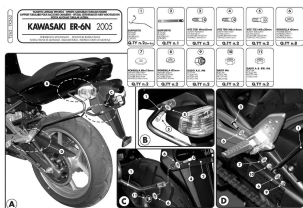

Kappa TK262 Stelaż sakw Kawasaki ER6 N - ER6F (05-08)

Cena :

194,00 zł

Nr katalogowy : **TK262**

Producent : **Kappa**

Stan magazynowy : **bardzo wysoki**

Średnia ocena :

Kappa TK262 STELAŻ POD SAKWY BOCZNE KAWASAKI

ZASTOSOWANIE: ER6 N - ER6F (05-08)

Dostępne opcje Kappa TK262 Stelaż sakw Kawasaki ER6 N - ER6F (05-08)

» **Wybierz opcje z listy:** KAPPA STELAŻ POD TORBY (SAKWY) BOCZNE KAWASAKI ER-6N 05 - 08 - dostępny, KAPPA STELAŻ POD SAKWY BOCZNE KAWASAKI ER-6N 05 - 08 - niedostępny.