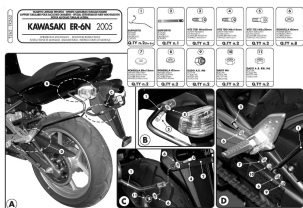

## Kappa TK262 Stelaż sakw Kawasaki ER6 N - ER6F (05-08)

**Cena :**

**184,00 zł**

Nr katalogowy : **TK262**

Producent : **Kappa**

Stan magazynowy : **bardzo wysoki**

Średnia ocena :

Kappa TK262 STELAŻ POD SAKWY BOCZNE KAWASAKI

ZASTOSOWANIE: ER6 N - ER6F (05-08)