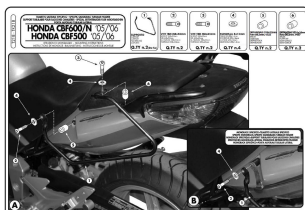

Kappa TK218 Stelaż sakw Honda Cbf 500 600 1000

Cena :

189,00 zł

Nr katalogowy : **TK218**

Producent : **Kappa**

Stan magazynowy : **bardzo wysoki**

Średnia ocena :

Kappa TK218 STELAŻ POD SAKWY BOCZNE HONDA

ZASTOSOWANIE: CBF 500 (04-09), CBF 600S -CBF 600N (04-09), CBF 1000 (06-09)

Dostępne opcje Kappa TK218 Stelaż sakw Honda Cbf 500 600 1000

» **Wybierz opcje z listy:** KAPPA STELAŻ POD TORBY (SAKWY) BOCZNE HONDA CBF 500 '04-'09, CBF 600S/N '04-'09, CBF 1000 '06-'09 - dostępny, KAPPA STELAŻ POD SAKWY BOCZNE HONDA CBF 500 '04-'09, CBF 600S/N '04-'09, CBF 1000 '06-'09 - niedostępny.