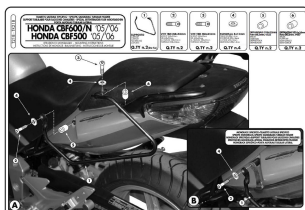

Kappa TK218 Stelaż sakw Honda Cbf 500 600 1000

Cena :

199,00 zł

Nr katalogowy : **TK218**

Producent : **Kappa**

Stan magazynowy : **bardzo wysoki**

Średnia ocena :

Kappa TK218 STELAŻ POD SAKWY BOCZNE HONDA

ZASTOSOWANIE: CBF 500 (04-09), CBF 600S -CBF 600N (04-09), CBF 1000 (06-09)

Dostępne opcje Kappa TK218 Stelaż sakw Honda Cbf 500 600 1000

» **Wybierz opcje z listy:** KAPPA STELAŻ POD TORBY (SAKWY) BOCZNE HONDA CBF 500 '04-'09, CBF 600S/N '04-'09, CBF 1000 '06-'09 - dostępny, KAPPA STELAŻ POD SAKWY BOCZNE HONDA CBF 500 '04-'09, CBF 600S/N '04-'09, CBF 1000 '06-'09 - niedostępny.