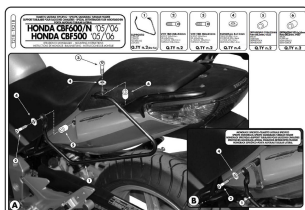

## Kappa TK218 Stelaż sakw Honda Cbf 500 600 1000

**Cena :**

**189,00 zł**

Nr katalogowy : **TK218**

Producent : **Kappa**

Stan magazynowy : **bardzo wysoki**

Średnia ocena :

Kappa TK218 STELAŻ POD SAKWY BOCZNE HONDA