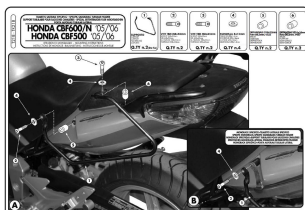

Kappa TK218 Stelaż sakw Honda Cbf 500 600 1000

Cena :

189,00 zł

Nr katalogowy : **TK218**

Producent : **Kappa**

Stan magazynowy : **bardzo wysoki**

Średnia ocena :

Kappa TK218 STELAŻ POD SAKWY BOCZNE HONDA

ZASTOSOWANIE: CBF 500 (04-09), CBF 600S -CBF 600N (04-09), CBF 1000 (06-09)

Dostępne opcje Kappa TK218 Stelaż sakw Honda Cbf 500 600 1000

» **Wybierz opcje z listy:** KAPPA STELAŻ POD SAKWY BOCZNE HONDA CBF 500 '04-'09, CBF 600S/N '04-'09, CBF 1000 '06-'09 - dostępny.