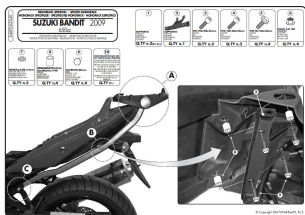

Stelaż centralny Kappa kz540 GSF 650 Bandit 09-14

Cena :

299,00 zł

Nr katalogowy : **KZ540**

Producent : **Kappa**

Stan magazynowy : **bardzo wysoki**

Średnia ocena :

Stelaż centralny Kappa kz540 GSF 650 Bandit 09-14 pod kufry w systemie MONOLOCK oraz MONOKEY

Stelaż pasuje do motocykla:

- Suzuki GSF 650 Bandit (09 > 14)
- Suzuki GSF 650 Bandit S K9-L0-L1-L2-L3-L4 (09 > 14)

Pasujące płyty montażowe:

w systemie MONOKEY: M5, M7, M8A, M8B

w systemie MONOLOCK: M5M, M6M

lub ich odpowiedniki z kappa.

Płyta montażowa pod kufer nie wchodzi w skład zestawu - można ją dokupić na innych naszych aukcjach.

Stosowany zamiennie z Givi 540fz.

Uwaga!

Przy zastosowaniu płyty M8A i M8B nie będzie możliwe zamontowanie świateł stop w kufrze bądź zdalne sterowanie kufra.

Wyjaśnienie systemu mocowań:

System MONOLOCK - stosuje się do mniejszych motocykli/skuterów, przystosowany pod mniejsze obciążenie.

System MONOKEY - stosuje się do większych motocykli, przystosowany do większych obciążeń.