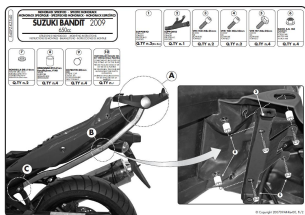

## Stelaż centralny Kappa kz540 GSF 650 Bandit 09-14

**Cena :**

**299,00 zł**

Nr katalogowy : **KZ540**

Producent : **Kappa**

Stan magazynowy : **bardzo wysoki**

Średnia ocena :

### Stelaż centralny Kappa kz540 GSF 650 Bandit 09-14 pod kufry w systemie MONOLOCK oraz MONOKEY

Stelaż pasuje do motocykla:

- Suzuki GSF 650 Bandit (09 > 14)
- Suzuki GSF 650 Bandit S K9-L0-L1-L2-L3-L4 (09 > 14)

Stosowany zamiennie z Givi 540fz.

*Uwaga!*

*Przy zastosowaniu płyty M8A i M8B nie będzie możliwe zamontowanie świateł stop w kufrze bądź zdalne sterowanie kufra.*

Wyjaśnienie systemu mocowań:

System MONOLOCK - stosuje się do mniejszych motocykli/skuterów, przystosowany pod mniejsze obciążenie.

System MONOKEY - stosuje się do większych motocykli, przystosowany do większych obciążeń.