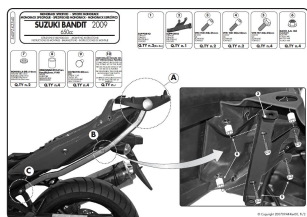

Stelaż centralny Kappa kz540 GSF 650 Bandit 09-14

Cena :

299,00 zł

Nr katalogowy : **KZ540**

Producent : **Kappa**

Stan magazynowy : **bardzo wysoki**

Średnia ocena :

Stelaż centralny Kappa kz540 GSF 650 Bandit 09-14 pod kufry w systemie MONOLOCK oraz MONOKEY

Stelaż pasuje do motocykla:

- Suzuki GSF 650 Bandit (09 > 14)
- Suzuki GSF 650 Bandit S K9-L0-L1-L2-L3-L4 (09 > 14)

Pasujące płyty montażowe:

w systemie MONOKEY: M5, M7, M8A, M8B

w systemie MONOLOCK: M5M, M6M

lub ich odpowiedniki z kappa.

Płyta montażowa pod kufer nie wchodzi w skład zestawu - można ją dokupić na innych naszych aukcjach.

Stosowany zamiennie z Givi 540fz.

Uwaga!

Przy zastosowaniu płyty M8A i M8B nie będzie możliwe zamontowanie świateł stop w kufrze bądź zdalne sterowanie kufra.

Wyjaśnienie systemu mocowań:

System MONOLOCK - stosuje się do mniejszych motocykli/skuterów, przystosowany pod mniejsze obciążenie.

System MONOKEY - stosuje się do większych motocykli, przystosowany do większych obciążeń.