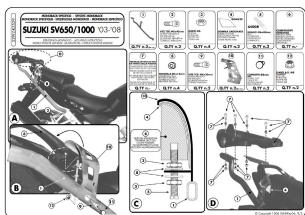

## Kappa KZ529 Stelaż centralny Suzuki Sv 650 1000 Monorack

**Cena :**

**354,00 zł**

Nr katalogowy : **KZ529**

Producent : **Kappa**

Stan magazynowy : **bardzo wysoki**

Średnia ocena :

Kappa KZ529 STELAŻ KUFRA CENTRALNEGO SUZUKI

ZASTOSOWANIE: SV 650-650S (03-08), SV 1000-1000S (03-06) MONORACK

pasuje do płyt KM5, KM11, KM5M

### Dostępne opcje Kappa KZ529 Stelaż centralny Suzuki Sv 650 1000 Monorack

» **Wybierz opcje z listy:** [KAPPA STELAŻ KUFRA CENTRALNEGO SUZUKI SV 650 / S \(03-08\) \( BEZ PŁYTY \)](#) - niedostępny.

Watermark