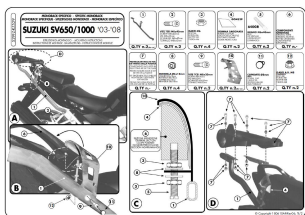

Kappa KZ529 Stelaż centralny Suzuki Sv 650 1000 Monorack

Cena :

329,00 zł

Nr katalogowy : **KZ529**

Producent : **Kappa**

Stan magazynowy : **bardzo wysoki**

Średnia ocena :

Kappa KZ529 STELAŻ KUFRA CENTRALNEGO SUZUKI

ZASTOSOWANIE: SV 650-650S (03-08), SV 1000-1000S (03-06) MONORACK

pasuje do płyt KM5, KM11, KM5M

Dostępne opcje Kappa KZ529 Stelaż centralny Suzuki Sv 650 1000 Monorack

» **Wybierz opcje z listy:** [KAPPA STELAŻ KUFRA CENTRALNEGO SUZUKI SV 650 / S \(03-08\) \(BEZ PŁYTY \) - dostępny.](#)