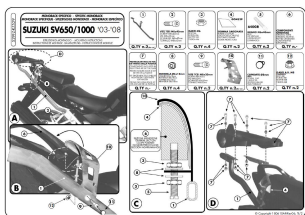

## Kappa KZ529 Stelaż centralny Suzuki Sv 650 1000 Monorack

**Cena :**

**329,00 zł**

Nr katalogowy : **KZ529**

Producent : **Kappa**

Stan magazynowy : **bardzo wysoki**

Średnia ocena :

Kappa KZ529 STELAŻ KUFRA CENTRALNEGO SUZUKI

ZASTOSOWANIE: SV 650-650S (03-08), SV 1000-1000S (03-06) MONORACK

pasuje do płyt KM5, KM11, KM5M

### Dostępne opcje Kappa KZ529 Stelaż centralny Suzuki Sv 650 1000 Monorack

» **Wybierz opcje z listy:** [KAPPA STELAŻ KUFRA CENTRALNEGO SUZUKI SV 650 / S \(03-08\) \( BEZ PŁYTY \)](#) - niedostępny.

Watermark