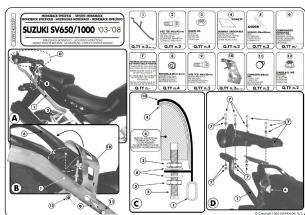

Kappa KZ529 Stelaż centralny Suzuki Sv 650 1000 Monorack

Cena :

354,00 zł

Nr katalogowy : **KZ529**

Producent : **Kappa**

Stan magazynowy : **bardzo wysoki**

Średnia ocena :

Kappa KZ529 STELAŻ KUFRA CENTRALNEGO SUZUKI

ZASTOSOWANIE: SV 650-650S (03-08), SV 1000-1000S (03-06) MONORACK

pasuje do płyt KM5, KM11, KM5M

Dostępne opcje Kappa KZ529 Stelaż centralny Suzuki Sv 650 1000 Monorack

» **Wybierz opcje z listy:** [KAPPA STELAŻ KUFRA CENTRALNEGO SUZUKI SV 650 / S \(03-08\) \(BEZ PŁYTY \) - dostępny.](#)