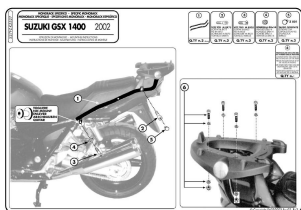

## Kappa KZ527 Stelaż centralny Suzuki Gsx 1400 02-09

**Cena :**

**299,00 zł**

Nr katalogowy : **KZ527**

Producent : **Kappa**

Stan magazynowy : **bardzo wysoki**

Średnia ocena :

### Stelaż centralny Givi KZ527 do GSX 1400 (02 > 09)

pod kufry w systemie MONOLOCK oraz MONOKEY

Stelaż pasuje do motocykla:

- Suzuki GSX 1400 (02 > 09)

Pasujące płyty montażowe:

w systemie MONOKEY: M5, M7, M8A, M8B