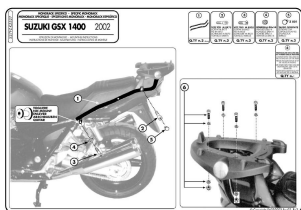

Kappa KZ527 Stelaż centralny Suzuki Gsx 1400 02-09

Cena :

299,00 zł

Nr katalogowy : **KZ527**

Producent : **Kappa**

Stan magazynowy : **bardzo wysoki**

Średnia ocena :

Stelaż centralny Givi KZ527 do GSX 1400 (02 > 09)

pod kufry w systemie MONOLOCK oraz MONOKEY

Stelaż pasuje do motocykla:

- Suzuki GSX 1400 (02 > 09)

Pasujące płyty montażowe:

w systemie MONOKEY: M5, M7, M8A, M8B

w systemie MONOLOCK: M5M, M6M

lub ich odpowiedniki z kappa.