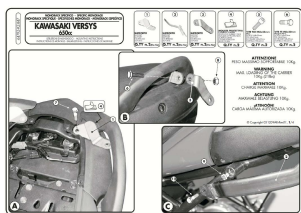

KAPPA KZ447 STELAŻ centralny VERSYS 650 (06-09)

Cena :

379,00 zł

Nr katalogowy : **KZ447**

Producent : **Kappa**

Stan magazynowy : **bardzo wysoki**

Średnia ocena :

KAPPA STELAŻ KUFRA CENTRALNEGO KAWASAKI VERSYS 650 (06-09) (BEZ PŁYTY)

Stelaż pasuje do motocykla:

- Kawasaki Versys 650 (06 > 09)

Pasujące płyty montażowe:

w systemie MONOKEY: M5, M7, M8A, M8B

w systemie MONOLOCK: M5M, M6M

lub ich odpowiedniki z kappa.

Płyta montażowa pod kufer nie wchodzi w skład zestawu - można ją dokupić na innych naszych aukcjach.

Stosowany zamiennie z GIVI 447FZ.

Wyjaśnienie systemu mocowań:

System MONOLOCK - stosuje się do mniejszych motocykli/skuterów, przystosowany pod mniejsze obciążenie.

System MONOKEY - stosuje się do większych motocykli, przystosowany do większych obciążeń.

Dostępne opcje KAPPA KZ447 STELAŻ centralny VERSYS 650 (06-09)

» **Wybierz opcje z listy:** [KAPPA STELAŻ KUFRA CENTRALNEGO KAWASAKI VERSYS 650 (06-09) (BEZ PŁYTY)](#) - dostępny.