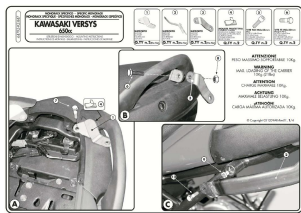

**KAPPA KZ447 STELAŻ centralny VERSYS 650 (06-09)****Cena :****379,00 zł**Nr katalogowy : **KZ447**Producent : **Kappa**Stan magazynowy : **bardzo wysoki**

Średnia ocena :

**KAPPA STELAŻ KUFRA CENTRALNEGO KAWASAKI VERSYS 650 (06-09) ( BEZ PŁYTY )**

Stelaż pasuje do motocykla:

- Kawasaki Versys 650 (06 &gt; 09)

Pasujące płyty montażowe:

w systemie MONOKEY: M5, M7, M8A, M8B

w systemie MONOLOCK: M5M, M6M

lub ich odpowiedniki z kappa.

Płyta montażowa pod kufer nie wchodzi w skład zestawu - można ją dokupić na innych naszych aukcjach.

Stosowany zamiennie z GIVI 447FZ.

Wyjaśnienie systemu mocowań:

System MONOLOCK - stosuje się do mniejszych motocykli/skuterów, przystosowany pod mniejsze obciążenie.

System MONOKEY - stosuje się do większych motocykli, przystosowany do większych obciążeń.