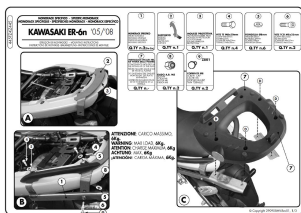

Stelaż centralny Kappa kz445 Kawasaki ER 6n /6f 650

Cena :

279,00 zł

Nr katalogowy : **KZ445**

Producent : **Kappa**

Stan magazynowy : **bardzo wysoki**

Średnia ocena :

Stelaż centralny Kappa kz445 Kawasaki ER 6n /6f 650 pod kufry w systemie MONOLOCK

Stelaż pasuje do motocykla:

- Kawasaki ER 6n / ER 6f 650 (05 > 08)

Pasujące płyty montażowe:

w systemie MONOKEY: brak

w systemie MONOLOCK: M5M, M6M

lub ich odpowiedniki z kappa.

Maksymalne (sugerowane) dopuszczalne obciążenie to 6 kg.

Płyta montażowa pod kufer nie wchodzi w skład zestawu - można ją dokupić na innych naszych aukcjach.

Stosowany zamiennie z Givi 445fz.

Wyjaśnienie systemu mocowań:

System MONOLOCK - stosuje się do mniejszych motocykli/skuterów, przystosowany pod mniejsze obciążenie.

System MONOKEY - stosuje się do większych motocykli, przystosowany do większych obciążeń.

Dostępne opcje Stelaż centralny Kappa kz445 Kawasaki ER 6n /6f 650

» **Wybierz opcje z listy:** [KAPPA STELAŻ KUFRA CENTRALNEGO KAWASAKI ER-6N / ER-6F 650 \(05-08\) \(BEZ PŁYTY \)](#) - dostępny.