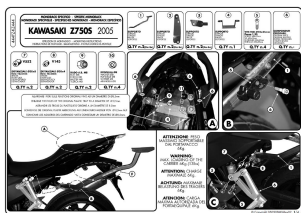

## Kappa KZ444 Stelaż centralny Kawasaki Z 750 S (05-06) Monorack

**Cena :**

**589,00 zł**

Nr katalogowy : **KZ444**

Producent : **Kappa**

Stan magazynowy : **bardzo wysoki**

Średnia ocena :

Kappa KZ444 STELAŻ KUFRA CENTRALNEGO KAWASAKI

ZASTOSOWANIE: Z 750 S (05-06) MONORACK

pasuje do płyt KM5, KM11, KM5M, KM6M.

Specific Monorack arms

*It can be combined with the plates: KM5, KM5M and KM6M / max load allowed: 6 kg*