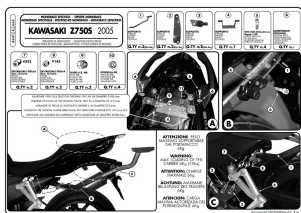

Kappa KZ444 Stelaż centralny Kawasaki Z 750 S (05-06) Monorack

Cena :

589,00 zł

Nr katalogowy : **KZ444**

Producent : **Kappa**

Stan magazynowy : **bardzo wysoki**

Średnia ocena :

Kappa KZ444 STELAŻ KUFRA CENTRALNEGO KAWASAKI

ZASTOSOWANIE: Z 750 S (05-06) MONORACK

pasuje do płyt KM5, KM11, KM5M, KM6M.

Specific Monorack arms

It can be combined with the plates: KM5, KM5M and KM6M / max load allowed: 6 kg

Dostępne opcje Kappa KZ444 Stelaż centralny Kawasaki Z 750 S (05-06) Monorack

» **Wybierz opcje z listy:** [KAPPA STELAŻ KUFRA CENTRALNEGO KAWASAKI Z 750S \(05-07\) \(BEZ PŁYTY \)](#) - dostępny.

Watermark