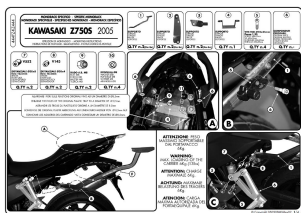

Kappa KZ444 Stelaż centralny Kawasaki Z 750 S (05-06) Monorack

Cena :

589,00 zł

Nr katalogowy : **KZ444**

Producent : **Kappa**

Stan magazynowy : **bardzo wysoki**

Średnia ocena :

Kappa KZ444 STELAŻ KUFRA CENTRALNEGO KAWASAKI

ZASTOSOWANIE: Z 750 S (05-06) MONORACK

pasuje do płyt KM5, KM11, KM5M, KM6M.

Specific Monorack arms

It can be combined with the plates: KM5, KM5M and KM6M / max load allowed: 6 kg

Dostępne opcje Kappa KZ444 Stelaż centralny Kawasaki Z 750 S (05-06) Monorack

» **Wybierz opcje z listy:** [KAPPA STELAŻ KUFRA CENTRALNEGO KAWASAKI Z 750S \(05-07\) \(BEZ PŁYTY \)](#) - niedostępny.

Watermark