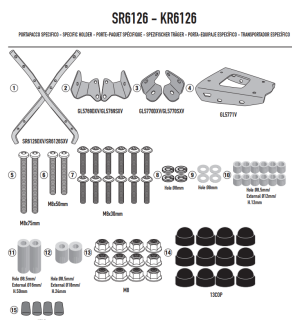

KAPPA STELAŻ KUFRA CENTRALNEGO KYMCO DOWNTOWN 350**Cena :****564,00 zł**Nr katalogowy : **KR6126**Producent : **SENA**Stan magazynowy : **bardzo wysoki**

Średnia ocena :

KAPPA STELAŻ KUFRA CENTRALNEGO KYMCO DOWNTOWN 350 GT '24-, (BEZ PŁYTY)

Pasuje do:

KYMCO DOWNTOWN 350 GT '24

Specjalne mocowanie tylne do kufra centralnego MONOLOCK®

do połączenia z płytką znajdującą się już w skrzynkach MONOLOCK®

Dostępne opcje KAPPA STELAŻ KUFRA CENTRALNEGO KYMCO DOWNTOWN 350» **Wybierz opcje z listy:** [KAPPA STELAŻ KUFRA CENTRALNEGO KYMCO DOWNTOWN 350 GT '24-, \(BEZ PŁYTY\)](#) - dostępny.