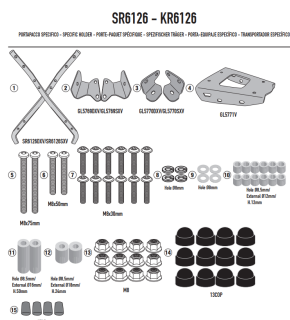

KAPPA STELAŻ KUFRA CENTRALNEGO KYMCO DOWNTOWN 350

Cena :

564,00 zł

Nr katalogowy : **KR6126**

Producent : **SENA**

Stan magazynowy : **bardzo wysoki**

Średnia ocena :

KAPPA STELAŻ KUFRA CENTRALNEGO KYMCO DOWNTOWN 350 GT '24-, (BEZ PŁYTY)

Pasuje do:

KYMCO DOWNTOWN 350 GT '24

Specjalne mocowanie tylne do kufra centralnego MONOLOCK®

do połączenia z płytką znajdującą się już w skrzynkach MONOLOCK®

Dostępne opcje KAPPA STELAŻ KUFRA CENTRALNEGO KYMCO DOWNTOWN 350

» **Wybierz opcje z listy:** [KAPPA STELAŻ KUFRA CENTRALNEGO KYMCO DOWNTOWN 350 GT '24-, \(BEZ PŁYTY\)](#) - niedostępny.

Watermark