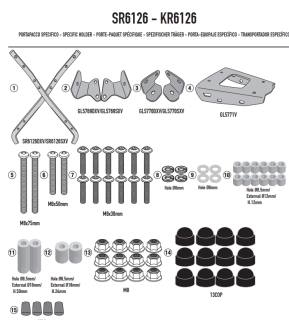

KAPPA STELAŻ KUFRA CENTRALNEGO KYMCO DOWNTOWN 350

Cena :

564,00 zł

Nr katalogowy : **KR6126**

Producent : **SENA**

Stan magazynowy : **bardzo wysoki**

Średnia ocena :

KAPPA STELAŻ KUFRA CENTRALNEGO KYMCO DOWNTOWN 350 GT '24-, (BEZ PŁYTY)

Pasuje do:
KYMCO DOWNTOWN 350 GT '24

Specjalne mocowanie tylne do kufra centralnego MONOLOCK®

do połączenia z płytką znajdującą się już w skrzynkach MONOLOCK®

Dostępne opcje KAPPA STELAŻ KUFRA CENTRALNEGO KYMCO DOWNTOWN 350

» **Wybierz opcje z listy:** [KAPPA STELAŻ KUFRA CENTRALNEGO KYMCO DOWNTOWN 350 GT '24-, \(BEZ PŁYTY\)](#) - niedostępny.

Watermark