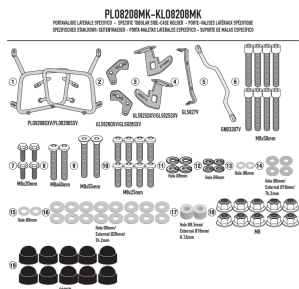

# KAPPA STELAŻ KUFRÓW BOCZNYCH MONOKEY MOTO GUZZI

**Cena :**

**1129,00 zł**

Nr katalogowy : **KLO8208MK**

Producent : **Kappa**

Stan magazynowy : **bardzo wysoki**

Średnia ocena :

KAPPA STELAŻ KUFRÓW BOCZNYCH MONOKEY MOTO GUZZI STELVIO 1000 '24-, - RÓWNIEŻ POD KUFRY MONOKEY RETRO-FIT K-VENTURE ALU ORAZ K'MISSION ALU

Pasuje do:

MOTO GUZZI STELVIO 1000 '24

Specjalny uchwyt boczny KL ONE-FIT skonfigurowany do walizek MONOKEY®

Rurka o średnicy 18 mm / do połączenia z 07RKITK w celu przekształcenia w uchwyt na walizkę z możliwością szybkiego demontażu

## Dostępne opcje KAPPA STELAŻ KUFRÓW BOCZNYCH MONOKEY MOTO GUZZI

» **Wybierz opcje z listy:** KAPPA 2024/12 STELAŻ KUFRÓW BOCZNYCH MONOKEY MOTO GUZZI STELVIO 1000 '24-, - RÓWNIEŻ POD KUFRY MONOKEY RETRO-FIT K-VENTURE ALU ORAZ K'MISSION ALU - dostępny.