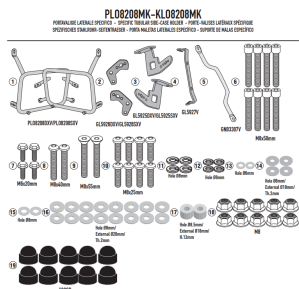

KAPPA STELAŻ KUFRÓW BOCZNYCH MONOKEY MOTO GUZZI

Cena :

1129,00 zł

Nr katalogowy : **KLO8208MK**

Producent : **Kappa**

Stan magazynowy : **bardzo wysoki**

Średnia ocena :

KAPPA STELAŻ KUFRÓW BOCZNYCH MONOKEY MOTO GUZZI STELVIO 1000 '24-, - RÓWNIEŻ POD KUFRY MONOKEY RETRO-FIT K-VENTURE ALU ORAZ K'MISSION ALU

Pasuje do:

MOTO GUZZI STELVIO 1000 '24

Specjalny uchwyt boczny KL ONE-FIT skonfigurowany do walizek MONOKEY®

Rurka o średnicy 18 mm / do połączenia z 07RKITK w celu przekształcenia w uchwyt na walizkę z możliwością szybkiego demontażu

Dostępne opcje KAPPA STELAŻ KUFRÓW BOCZNYCH MONOKEY MOTO GUZZI

» **Wybierz opcje z listy:** KAPPA 2024/12 STELAŻ KUFRÓW BOCZNYCH MONOKEY MOTO GUZZI STELVIO 1000 '24-, - RÓWNIEŻ POD KUFRY MONOKEY RETRO-FIT K-VENTURE ALU ORAZ K'MISSION ALU - dostępny.