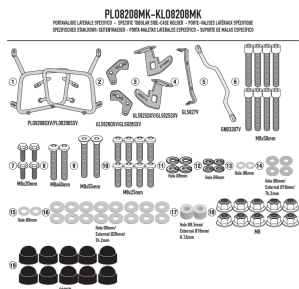

KAPPA STELAŻ KUFRÓW BOCZNYCH MONOKEY MOTO GUZZI**Cena :****1129,00 zł**Nr katalogowy : **KLO8208MK**Producent : **Kappa**Stan magazynowy : **bardzo wysoki**

Średnia ocena :

KAPPA STELAŻ KUFRÓW BOCZNYCH MONOKEY MOTO GUZZI STELVIO 1000 '24-, - RÓWNIEŻ POD KUFRY MONOKEY RETRO-FIT K-VENTURE ALU ORAZ K'MISSION ALU

Pasuje do:
MOTO GUZZI STELVIO 1000 '24

Specjalny uchwyt boczny KL ONE-FIT skonfigurowany do walizek MONOKEY®

Rurka o średnicy 18 mm / do połączenia z 07RKITK w celu przekształcenia w uchwyt na walizkę z możliwością szybkiego demontażu

Dostępne opcje KAPPA STELAŻ KUFRÓW BOCZNYCH MONOKEY MOTO GUZZI

» **Wybierz opcje z listy:** KAPPA 2024/12 STELAŻ KUFRÓW BOCZNYCH MONOKEY MOTO GUZZI STELVIO 1000 '24-, - RÓWNIEŻ POD KUFRY MONOKEY RETRO-FIT K-VENTURE ALU ORAZ K'MISSION ALU - dostępny.