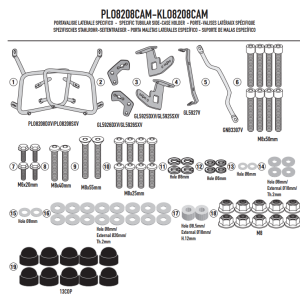

KAPPA STELAŻ KUFRÓW BOCZNYCH MONOKEY CAM SIDE MOT

Cena :

1229,00 zł

Nr katalogowy : **KLO8208CAM**

Producent : **Kappa**

Stan magazynowy : **bardzo wysoki**

Średnia ocena :

KAPPA STELAŻ KUFRÓW BOCZNYCH MONOKEY CAM SIDE MOTO GUZZI STELVIO 1000 '24-, POD KUFRY KFR K'FORCE ALU

Pasuje do:

MOTO GUZZI STELVIO 1000 '24

Specjalny uchwyt boczny KL ONE-FIT skonfigurowany dla kufrów MONOKEY® CAM-SIDE

Rurka o średnicy 18 mm / do połączenia z 02RKITK w celu przekształcenia w szybko wyjmowany uchwyt na walizkę

Dostępne opcje KAPPA STELAŻ KUFRÓW BOCZNYCH MONOKEY CAM SIDE MOT

» **Wybierz opcje z listy:** [KAPPA 2024/12 STELAŻ KUFRÓW BOCZNYCH MONOKEY CAM SIDE MOTO GUZZI STELVIO 1000 '24-, POD KUFRY KFR K'FORCE ALU](#) - dostępny.