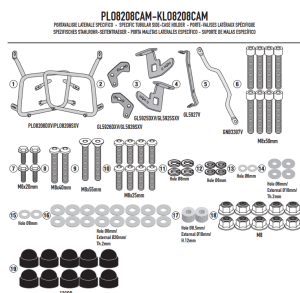

KAPPA STELAŻ KUFRÓW BOCZNYCH MONOKEY CAM SIDE MOT

Cena :

1229,00 zł

Nr katalogowy : **KLO8208CAM**

Producent : **Kappa**

Stan magazynowy : **bardzo wysoki**

Średnia ocena :

KAPPA STELAŻ KUFRÓW BOCZNYCH MONOKEY CAM SIDE MOTO GUZZI STELVIO 1000 '24-, POD KUFRY KFR K'FORCE ALU

Pasuje do:

MOTO GUZZI STELVIO 1000 '24

Specjalny uchwyt boczny KL ONE-FIT skonfigurowany dla kufrów MONOKEY® CAM-SIDE

Rurka o średnicy 18 mm / do połączenia z 02RKITK w celu przekształcenia w szybko wyjmowany uchwyt na walizkę

Dostępne opcje KAPPA STELAŻ KUFRÓW BOCZNYCH MONOKEY CAM SIDE MOT

» **Wybierz opcje z listy:** [KAPPA 2024/12 STELAŻ KUFRÓW BOCZNYCH MONOKEY CAM SIDE MOTO GUZZI STELVIO 1000 '24-, POD KUFRY KFR K'FORCE ALU - dostępny.](#)