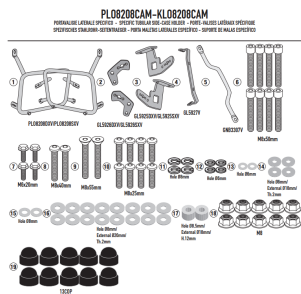

# KAPPA STELAŻ KUFRÓW BOCZNYCH MONOKEY CAM SIDE MOT

**Cena :**

**1229,00 zł**

Nr katalogowy : **KLO8208CAM**

Producent : **Kappa**

Stan magazynowy : **bardzo wysoki**

Średnia ocena :

KAPPA STELAŻ KUFRÓW BOCZNYCH MONOKEY CAM SIDE MOTO GUZZI STELVIO 1000 '24-, POD KUFRY KFR K'FORCE ALU

Pasuje do:  
MOTO GUZZI STELVIO 1000 '24

Specjalny uchwyt boczny KL ONE-FIT skonfigurowany dla kufrów MONOKEY® CAM-SIDE

Rurka o średnicy 18 mm / do połączenia z 02RKITK w celu przekształcenia w szybko wyjmowany uchwyt na walizkę

## Dostępne opcje KAPPA STELAŻ KUFRÓW BOCZNYCH MONOKEY CAM SIDE MOT

» **Wybierz opcje z listy:** [KAPPA 2024/12 STELAŻ KUFRÓW BOCZNYCH MONOKEY CAM SIDE MOTO GUZZI STELVIO 1000 '24-, POD KUFRY KFR K'FORCE ALU](#) - dostępny.