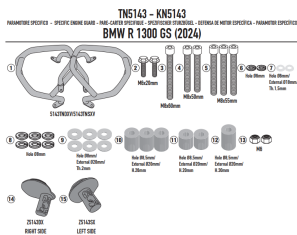

KAPPA GMOLE OSŁONY SILNIKA (GÓRNE) BMW R 1300 GS'**Cena :****1319,00 zł**Nr katalogowy : **KNH5143**Producent : **Kappa**Stan magazynowy : **bardzo wysoki**

Średnia ocena :

KAPPA GMOLE OSŁONY SILNIKA (GÓRNE) BMW R 1300 GS '24-, CZARNE - MONTAŻ TYLKO Z DOLNYMI GMOLAMI KN5143

Pasuje do:

BMW R 1300 GS '24

Specjalna rurowa osłona silnika, czarna

średnica rury 25 mm / zalecamy zlecić montaż wykwalifikowanemu mechanikowi

Dostępne opcje KAPPA GMOLE OSŁONY SILNIKA (GÓRNE) BMW R 1300 GS'» **Wybierz opcje z listy:** [KAPPA 2024/11 GMOLE OSŁONY SILNIKA \(GÓRNE\) BMW R 1300 GS '24-, CZARNE - MONTAŻ TYLKO Z DOLNYMI GMOLAMI KN5143 - niedostępny.](#)