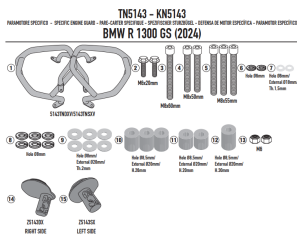

KAPPA GMOLE OSŁONY SILNIKA (GÓRNE) BMW R 1300 GS'**Cena :****1319,00 zł**Nr katalogowy : **KNH5143**Producent : **Kappa**Stan magazynowy : **bardzo wysoki**

Średnia ocena :

KAPPA GMOLE OSŁONY SILNIKA (GÓRNE) BMW R 1300 GS '24-, CZARNE - MONTAŻ TYLKO Z DOLNYMI GMOLAMI KN5143

Pasuje do:
BMW R 1300 GS '24

Specjalna rurowa osłona silnika, czarna

średnica rury 25 mm / zalecamy zlecić montaż wykwalifikowanemu mechanikowi

Dostępne opcje KAPPA GMOLE OSŁONY SILNIKA (GÓRNE) BMW R 1300 GS'» **Wybierz opcje z listy:** [KAPPA 2024/11 GMOLE OSŁONY SILNIKA \(GÓRNE\) BMW R 1300 GS '24-, CZARNE - MONTAŻ TYLKO Z DOLNYMI GMOLAMI KN5143 - dostępny.](#)