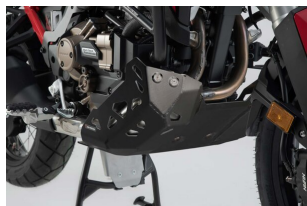

**SW-MOTECH OSŁONA SILNIKA PŁYTA POD SILNIK HONDA CR****Cena :****2099,00 zł**Nr katalogowy : **MSS.01.942.10101/B**Producent : **SW-MOTECH**Stan magazynowy : **bardzo wysoki**

Średnia ocena :

SW-MOTECH OSŁONA SILNIKA PŁYTA POD SILNIK HONDA  
HONDA CRF1100L/ADV SPORTS (19-) WITH SBL BLACK MSS.01.942.10101/B

**Dostępne opcje SW-MOTECH OSŁONA SILNIKA PŁYTA POD SILNIK HONDA CR**

» **Wybierz opcje z listy:** OSŁONA SILNIKA PŁYTA POD SILNIK SW-MOTECH HONDA HONDA CRF1100L/ADV SPORTS (19-) WITH SBL BLACK - niedostępny.