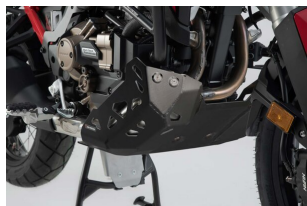

SW-MOTECH OSŁONA SILNIKA PŁYTA POD SILNIK HONDA CR**Cena :****2099,00 zł**Nr katalogowy : **MSS.01.942.10101/B**Producent : **SW-MOTECH**Stan magazynowy : **bardzo wysoki**

Średnia ocena :

SW-MOTECH OSŁONA SILNIKA PŁYTA POD SILNIK HONDA
HONDA CRF1100L/ADV SPORTS (19-) WITH SBL BLACK MSS.01.942.10101/B

Dostępne opcje SW-MOTECH OSŁONA SILNIKA PŁYTA POD SILNIK HONDA CR

» **Wybierz opcje z listy:** OSŁONA SILNIKA PŁYTA POD SILNIK SW-MOTECH HONDA HONDA CRF1100L/ADV SPORTS (19-) WITH SBL BLACK - niedostępny.