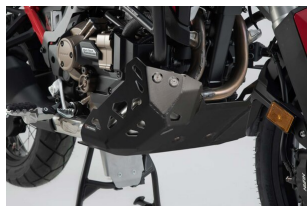

**SW-MOTECH OSŁONA SILNIKA PŁYTA POD SILNIK HONDA CR****Cena :****2099,00 zł**Nr katalogowy : **MSS.01.942.10101/B**Producent : **SW-MOTECH**Stan magazynowy : **bardzo wysoki**

Średnia ocena :

SW-MOTECH OSŁONA SILNIKA PŁYTA POD SILNIK HONDA  
HONDA CRF1100L/ADV SPORTS (19-) WITH SBL BLACK MSS.01.942.10101/B

**Dostępne opcje SW-MOTECH OSŁONA SILNIKA PŁYTA POD SILNIK HONDA CR**

» **Wybierz opcje z listy:** OSŁONA SILNIKA PŁYTA POD SILNIK SW-MOTECH HONDA HONDA CRF1100L/ADV SPORTS (19-) WITH SBL BLACK - dostępny.