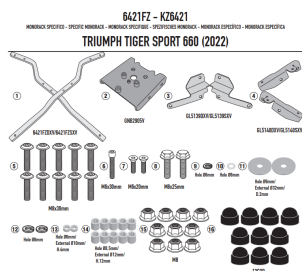

GIVI STELAŻ KUFRA CENTRALNEGO TRIUMPH TIGER SPORT

Cena :

639,00 zł

Nr katalogowy : **6421FZ**

Producent : **Givi**

Stan magazynowy : **bardzo wysoki**

Średnia ocena :

GIVI STELAŻ KUFRA CENTRALNEGO (BEZ PŁYTY) - TRIUMPH - Tiger Sport 660 (22-24)

Pasuje do:

TRIUMPH TIGER SPORT (22-24)

Specjalne mocowanie tylne do kufra centralnego MONOKEY® lub MONOLOCK®

do łączenia z płytą MONOKEY® M5, M7, M8A, M8B, M9A lub M9B lub z uchwytem aluminiowym na torbę EX2M / można również zamontować w obecności oryginalnych kufrów bocznych

Dostępne opcje GIVI STELAŻ KUFRA CENTRALNEGO TRIUMPH TIGER SPORT

» **Wybierz opcje z listy:** [GIVI STELAŻ KUFRA CENTRALNEGO \(BEZ PŁYTY\) - TRIUMPH - Tiger Sport 660 \(22\) - dostępny.](#)

Watermark