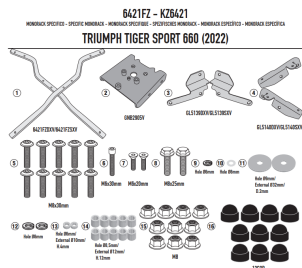

GIVI STELAŻ KUFRA CENTRALNEGO TRIUMPH TIGER SPORT**Cena :****639,00 zł**Nr katalogowy : **6421FZ**Producent : **Givi**Stan magazynowy : **bardzo wysoki**

Średnia ocena :

GIVI STELAŻ KUFRA CENTRALNEGO (BEZ PŁYTY) - TRIUMPH - Tiger Sport 660 (22-24)

Pasuje do:

TRIUMPH TIGER SPORT (22-24)

Specjalne mocowanie tylne do kufra centralnego MONOKEY® lub MONOLOCK®

do łączenia z płytą MONOKEY® M5, M7, M8A, M8B, M9A lub M9B lub z uchwytem aluminiowym na torbę EX2M / można również zamontować w obecności oryginalnych kufrów bocznych

Dostępne opcje GIVI STELAŻ KUFRA CENTRALNEGO TRIUMPH TIGER SPORT» **Wybierz opcje z listy:** [GIVI STELAŻ KUFRA CENTRALNEGO \(BEZ PŁYTY\) - TRIUMPH - Tiger Sport 660 \(22\) - niedostępny.](#)