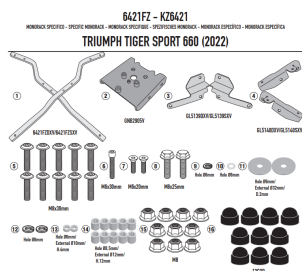

GIVI STELAŻ KUFRA CENTRALNEGO TRIUMPH TIGER SPORT

Cena :

639,00 zł

Nr katalogowy : **6421FZ**

Producent : **Givi**

Stan magazynowy : **bardzo wysoki**

Średnia ocena :

GIVI STELAŻ KUFRA CENTRALNEGO (BEZ PŁYTY) - TRIUMPH - Tiger Sport 660 (22-24)

Pasuje do:

TRIUMPH TIGER SPORT (22-24)

Specjalne mocowanie tylne do kufra centralnego MONOKEY® lub MONOLOCK®

do łączenia z płytą MONOKEY® M5, M7, M8A, M8B, M9A lub M9B lub z uchwytem aluminiowym na torbę EX2M / można również zamontować w obecności oryginalnych kufrów bocznych

Dostępne opcje GIVI STELAŻ KUFRA CENTRALNEGO TRIUMPH TIGER SPORT

» **Wybierz opcje z listy:** [GIVI STELAŻ KUFRA CENTRALNEGO \(BEZ PŁYTY\) - TRIUMPH - Tiger Sport 660 \(22\) - niedostępny.](#)

Watermark