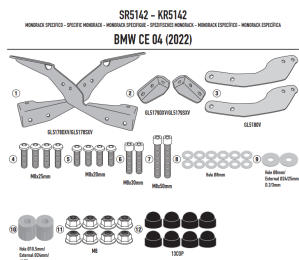

GIVI STELAŻ KUFRA CENTRALNEGO BEZ PŁYTY BMW CE 04**Cena :****679,00 zł**Nr katalogowy : **SR5142**Producent : **Givi**Stan magazynowy : **bardzo wysoki**

Średnia ocena :

GIVI STELAŻ KUFRA CENTRALNEGO BEZ PŁYTY - BMW CE 04 (22-24)

Pasuje do:

BMW CE 04 (22-24)

Specjalne mocowanie tylne do kufra górnego MONOLOCK®
do łączenia z płytą MONOLOCK® M5M lub M6M**Dostępne opcje GIVI STELAŻ KUFRA CENTRALNEGO BEZ PŁYTY BMW CE 04**» **Wybierz opcje z listy:** [GIVI STELAŻ KUFRA CENTRALNEGO BEZ PŁYTY - BMW CE 04 \(22\) - dostępny.](#)