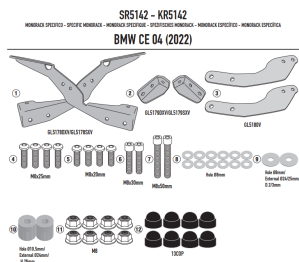

**GIVI STELAŻ KUFRA CENTRALNEGO BEZ PŁYTY BMW CE 04****Cena :****679,00 zł**Nr katalogowy : **SR5142**Producent : **Givi**Stan magazynowy : **bardzo wysoki**

Średnia ocena :

GIVI STELAŻ KUFRA CENTRALNEGO BEZ PŁYTY - BMW CE 04 (22-24)

Pasuje do:

BMW CE 04 (22-24)

Specjalne mocowanie tylne do kufra górnego MONOLOCK®  
do łączenia z płytą MONOLOCK® M5M lub M6M**Dostępne opcje GIVI STELAŻ KUFRA CENTRALNEGO BEZ PŁYTY BMW CE 04**» **Wybierz opcje z listy:** [GIVI STELAŻ KUFRA CENTRALNEGO BEZ PŁYTY - BMW CE 04 \(22\) - dostępny.](#)