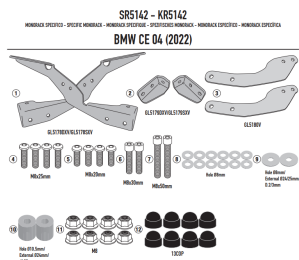

**GIVI STELAŻ KUFRA CENTRALNEGO BEZ PŁYTY BMW CE 04****Cena :****679,00 zł**Nr katalogowy : **SR5142**Producent : **Givi**Stan magazynowy : **bardzo wysoki**

Średnia ocena :

GIVI STELAŻ KUFRA CENTRALNEGO BEZ PŁYTY - BMW CE 04 (22-24)

Pasuje do:

BMW CE 04 (22-24)

Specjalne mocowanie tylne do kufra górnego MONOLOCK®  
do łączenia z płytą MONOLOCK® M5M lub M6M**Dostępne opcje GIVI STELAŻ KUFRA CENTRALNEGO BEZ PŁYTY BMW CE 04**» **Wybierz opcje z listy:** [GIVI STELAŻ KUFRA CENTRALNEGO BEZ PŁYTY - BMW CE 04 \(22\) - dostępny.](#)