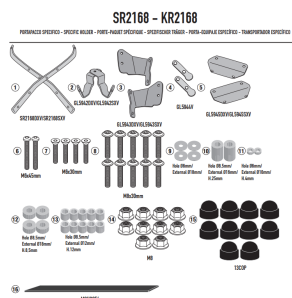

GIVI STELAŻ KUFRA CENTRALNEGO YAMAHA CYGNUS RAYZR

Cena :

499,00 zł

Nr katalogowy : **SR2168**

Producent : **Givi**

Stan magazynowy : **bardzo wysoki**

Średnia ocena :

GIVI STELAŻ KUFRA CENTRALNEGO (BEZ PŁYTY) - YAMAHA CYGNUS RAYZR 125 (24)

Pasuje do:

YAMAHA CYGNUS RAYZR 125 (24)

Specjalne mocowanie tylne do kufra górnego MONOLOCK®,
do połączenia z płytą dołączoną do kufrów górnych MONOLOCK®

Dostępne opcje GIVI STELAŻ KUFRA CENTRALNEGO YAMAHA CYGNUS RAYZR