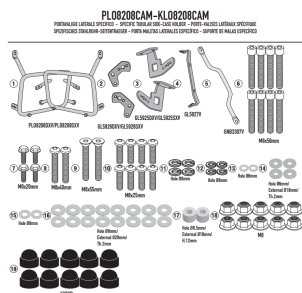

# GIVI STELAŻ KUFRÓW BOCZNYCH ONE-FIT CAM MOTO GUZZI

**Cena :**

**1249,00 zł**

Nr katalogowy : **PLO8208CAM**

Producent : **Givi**

Stan magazynowy : **bardzo wysoki**

Średnia ocena :

GIVI STELAŻ KUFRÓW BOCZNYCH ONE-FIT CAM - MOTO GUZZI MOTO GUZZI STELVIO (24)

Pasuje do:

MOTO GUZZI MOTO GUZZI STELVIO (24)

Specjalny uchwyt kufra bocznego PL ONE-FIT dostosowany do kufrow MONOKEY® CAM-SIDE Trekker Outback, rurowy, o średnicy 18 mm / do łączenia z 07RKIT w celu przekształcenia w uchwyt kufra z szybkim demontażem