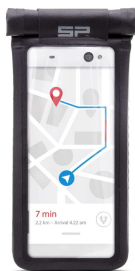

**SP CONNECT ETUI UNIwersALNE WODOODPORNE CASE SPC+****Cena :****139,00 zł**Nr katalogowy : **UNIVERSAL PHONE CASE SPC+**Producent : **SP CONNECT**Stan magazynowy : **bardzo wysoki**

Średnia ocena :

Uniwersalne Etui na Telefon XL / SPC+ oferuje wyjątkową ochronę dla niemal każdego modelu smartfona, dostosowując się do jego wymiarów.

- Mieści telefony komórkowe o rozmiarach do 170 x 85 mm
- Stabilne mocowanie na głowicach uchwytów SPC+
- Ochrona przed elementami zewnętrznymi jak deszcz, błoto i kurz
- Wygodna obsługa ekranu dotykowego i przejrzyste okno na aparat

Etui SP Connect, dzięki miękkiej wkładce z polaru, zapewnia ochronę przed wstrząsami i jest niezwykle uniwersalne. Można je łatwo zamocować na dowolnym uchwycie SPC+.

Uniwersalne Etui na Telefon to idealny wybór dla osób aktywnych, takich jak rowerzyści, motocykliści czy biegacze. Skutecznie chroni telefon przed zarysowaniami, zabrudzeniem i deszczem.

Wystarczy wsunąć telefon do etui, zabezpieczyć otwór za pomocą rzepa, a miękka wkładka z polaru i rama EVA zapewnią idealne dopasowanie. Ekran dotykowy telefonu pozostaje w pełni funkcjonalny, zapewniając ochronę przed deszczem, błotem i kurzem.