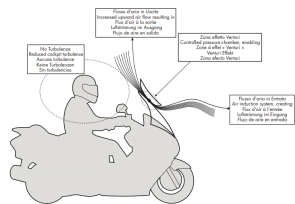

GIVI SZYBA REGULOWANA 'AIRFLOW' HONDA CRF1000L AFR**Cena :****591,00 zł**Nr katalogowy : **AF1144B**Producent : **Givi**Stan magazynowy : **bardzo wysoki**

Średnia ocena :

GIVI SZYBA REGULOWANA 'AIRFLOW' - HONDA CRF1000L AFRICA TWIN (16 - 19)

Pasuje do:

HONDA CRF1000L Africa Twin (16 > 17)HONDA CRF1000L Africa Twin (18 > 19)HONDA CRF1000L Africa Twin Adventure Sport (18 > 19)

Specjalna transparentna przesuwana szyba przednia AIRFLOW, wysokość maks. 63,5 cm (wchylenie 12 cm), długość 35 cm, wyższa o 18 cm od oryginału / do zamontowania w miejsce oryginalnej szyby przedniej