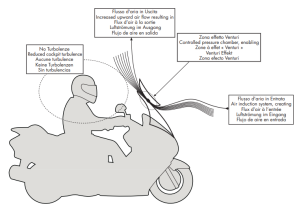

GIVI SZYBA REGULOWANA 'AIRFLOW' HONDA CRF1000L AFR**Cena :****591,00 zł**Nr katalogowy : **AF1144B**Producent : **Givi**Stan magazynowy : **bardzo wysoki**

Średnia ocena :

GIVI SZYBA REGULOWANA 'AIRFLOW' - HONDA CRF1000L AFRICA TWIN (16 - 19)

Pasuje do:

HONDA CRF1000L Africa Twin (16 > 17)HONDA CRF1000L Africa Twin (18 > 19)HONDA CRF1000L Africa Twin Adventure Sport (18 > 19)

Specjalna transparentna przesuwana szyba przednia AIRFLOW, wysokość maks. 63,5 cm (wchylenie 12 cm), długość 35 cm, wyższa o 18 cm od oryginału / do zamontowania w miejsce oryginalnej szyby przedniej