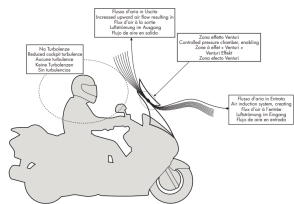

GIVI SZYBA REGULOWANA 'AIRFLOW' HONDA CRF1000L AFR**Cena :****591,00 zł**Nr katalogowy : **AF1144B**Producent : **Givi**Stan magazynowy : **bardzo wysoki**

Średnia ocena :

GIVI SZYBA REGULOWANA 'AIRFLOW' - HONDA CRF1000L AFRICA TWIN (16 - 19)

Pasuje do:

HONDA CRF1000L Africa Twin (16 > 17)HONDA CRF1000L Africa Twin (18 > 19)HONDA CRF1000L Africa Twin Adventure Sport (18 > 19)

Specjalna transparentna przesuwana szyba przednia AIRFLOW, wysokość maks. 63,5 cm (wychylenie 12 cm), długość 35 cm, wyższa o 18 cm od oryginału / do zamontowania w miejsce oryginalnej szyby przedniej