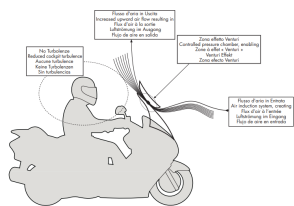

GIVI SZYBA REGULOWANA 'AIRFLOW' HONDA CRF1000L AFR**Cena :****591,00 zł**Nr katalogowy : **AF1144B**Producent : **Givi**Stan magazynowy : **bardzo wysoki**

Średnia ocena :

GIVI SZYBA REGULOWANA 'AIRFLOW' - HONDA CRF1000L AFRICA TWIN (16 - 19)

Pasuje do:

HONDA CRF1000L Africa Twin (16 > 17)HONDA CRF1000L Africa Twin (18 > 19)HONDA CRF1000L Africa Twin Adventure Sport (18 > 19)

Specjalna transparentna przesuwana szyba przednia AIRFLOW, wysokość maks. 63,5 cm (wchylenie 12 cm), długość 35 cm, wyższa o 18 cm od oryginału / do zamontowania w miejsce oryginalnej szyby przedniej