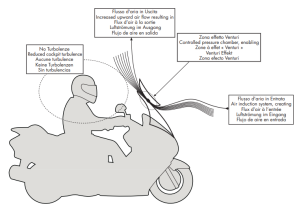

GIVI SZYBA REGULOWANA 'AIRFLOW KTM 790/890 ADVENTU**Cena :****729,00 zł**Nr katalogowy : **AF7716**Producent : **Givi**Stan magazynowy : **bardzo wysoki**

Średnia ocena :

GIVI SZYBA REGULOWANA 'AIRFLOW KTM 790/890 ADVENTURE (23 > 25)

Pasuje do:

KTM 790 Adventure (23 > 25)KTM 890 Adventure (23 > 25)KTM 890 SMT (23 > 24)

Specjalna przezroczysta przesuwna szyba AIRFLOW. Maksymalna wysokość 37 cm (wychylenie 12 cm) Dł. 49 cm montowana w miejscu oryginalnej szyby przedniej