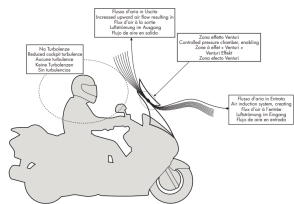

GIVI SZYBA REGULOWANA 'AIRFLOW KTM 790/890 ADVENTU**Cena :****729,00 zł**Nr katalogowy : **AF7716**Producent : **Givi**Stan magazynowy : **bardzo wysoki**

Średnia ocena :

GIVI SZYBA REGULOWANA 'AIRFLOW KTM 790/890 ADVENTURE (23 > 25)

Pasuje do:

KTM 790 Adventure (23 > 25)KTM 890 Adventure (23 > 25)KTM 890 SMT (23 > 24)

Specjalna przezroczysta przesuwana szyba AIRFLOW. Maksymalna wysokość 37 cm (wychylenie 12 cm) Dł. 49 cm montowana w miejscu oryginalnej szyby przedniej