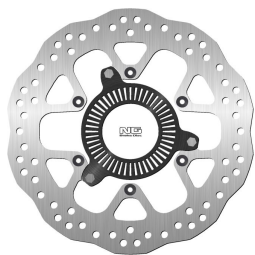

**NG2020X TARCZA HAMULCOWA TYŁ BENELLI 752 '18-'22****Cena :****438,50 zł**Nr katalogowy : **NG2020X**Producent : **NG**Stan magazynowy : **bardzo wysoki**

Średnia ocena :

NG2020X TARCZA HAMULCOWA TYŁ

BENELLI 752 '18-'22,  
LEONCIO 500/800 '20-'22,  
TRK 502 '17-'22,  
TRK 802X '21-'22

(260X110X5MM) (6X6,25MM) WAVE

**Dostępne opcje NG2020X TARCZA HAMULCOWA TYŁ BENELLI 752 '18-'22**

» **Wybierz opcje z listy:** NG TARCZA HAMULCOWA TYŁ BENELLI 752 '18-'22, LEONCIO 500/800 '20-'22, TRK 502 '17-'22, TRK 802X '21-'22 (260X110X5MM) (6X6,25MM) WAVE - niedostępny.