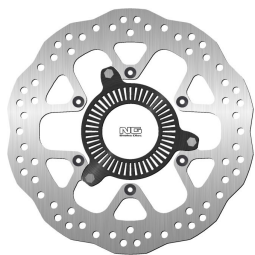

NG2020X TARCZA HAMULCOWA TYŁ BENELLI 752 '18-'22**Cena :****438,50 zł**Nr katalogowy : **NG2020X**Producent : **NG**Stan magazynowy : **bardzo wysoki**

Średnia ocena :

NG2020X TARCZA HAMULCOWA TYŁ

BENELLI 752 '18-'22,
LEONCIO 500/800 '20-'22,
TRK 502 '17-'22,
TRK 802X '21-'22

(260X110X5MM) (6X6,25MM) WAVE

Dostępne opcje NG2020X TARCZA HAMULCOWA TYŁ BENELLI 752 '18-'22

» **Wybierz opcje z listy:** NG TARCZA HAMULCOWA TYŁ BENELLI 752 '18-'22, LEONCIO 500/800 '20-'22, TRK 502 '17-'22, TRK 802X '21-'22 (260X110X5MM) (6X6,25MM) WAVE - dostępny.