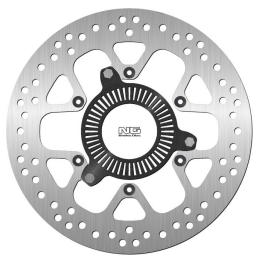

NG2020 TARCZA HAMULCOWA TYŁ BENELLI 752 '18-'22, L**Cena :****426,50 zł**Nr katalogowy : **NG2020**Producent : **NG**Stan magazynowy : **bardzo wysoki**

Średnia ocena :

NG2020 TARCZA HAMULCOWA TYŁ

BENELLI 752 '18-'22,
LEONCIO 500/800 '20-'22,
TRK 502 '17-'22,
TRK 802X '21-'22

(260X110X5MM) (6X6,25MM)

Dostępne opcje NG2020 TARCZA HAMULCOWA TYŁ BENELLI 752 '18-'22, L

» **Wybierz opcje z listy:** NG TARCZA HAMULCOWA TYŁ BENELLI 752 '18-'22, LEONCIO 500/800 '20-'22, TRK 502 '17-'22, TRK 802X '21-'22 (260X110X5MM) (6X6,25MM) - dostępny.