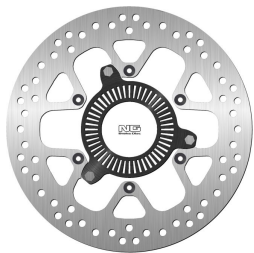

NG2020 TARCZA HAMULCOWA TYŁ BENELLI 752 '18-'22, L**Cena :****426,50 zł**Nr katalogowy : **NG2020**Producent : **NG**Stan magazynowy : **bardzo wysoki**

Średnia ocena :

NG2020 TARCZA HAMULCOWA TYŁ

BENELLI 752 '18-'22,
LEONCIO 500/800 '20-'22,
TRK 502 '17-'22,
TRK 802X '21-'22

(260X110X5MM) (6X6,25MM)

Dostępne opcje NG2020 TARCZA HAMULCOWA TYŁ BENELLI 752 '18-'22, L

» **Wybierz opcje z listy:** NG TARCZA HAMULCOWA TYŁ BENELLI 752 '18-'22, LEONCIO 500/800 '20-'22, TRK 502 '17-'22, TRK 802X '21-'22 (260X110X5MM) (6X6,25MM) - dostępny.