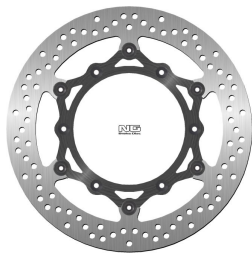

NG1739 TARCZA HAMULCOWA PRZÓD TRIUMPH BONNEVILLE T**Cena :****698,50 zł**Nr katalogowy : **NG1739**Producent : **NG**Stan magazynowy : **bardzo wysoki**

Średnia ocena :

NG1739 TARCZA HAMULCOWA PRZÓD
TRIUMPH BONNEVILLE T100/AMERICA 800/900 '01-'16,
MR. BROWN / Q-BIKE 900 '12-'13,
SCRAMBLER 900 '06-'16,
SPEEDMASTER 900 '03-'04,
THE RUNNER 900 '12-'13,
THUNDERBIRD 900 '96-'04
(310X144X5MM) (6X8,25MM) PŁYWAJĄCA

Dostępne opcje NG1739 TARCZA HAMULCOWA PRZÓD TRIUMPH BONNEVILLE T

» **Wybierz opcje z listy:** NG TARCZA HAMULCOWA PRZÓD TRIUMPH BONNEVILLE T100/AMERICA 800/900 '01-'16, MR. BROWN / Q-BIKE 900 '12-'13, SCRAMBLER 900 '06-'16, SPEEDMASTER 900 '03-'04, THE RUNNER 900 '12-'13, THUNDERBIRD 900 '96- - dostępny.