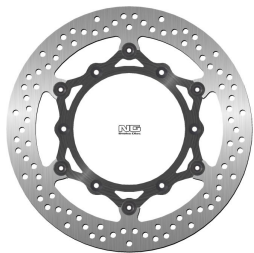

**NG1739 TARCZA HAMULCOWA PRZÓD TRIUMPH BONNEVILLE T****Cena :****698,50 zł**Nr katalogowy : **NG1739**Producent : **NG**Stan magazynowy : **bardzo wysoki**

Średnia ocena :

NG1739 TARCZA HAMULCOWA PRZÓD  
TRIUMPH BONNEVILLE T100/AMERICA 800/900 '01-'16,  
MR. BROWN / Q-BIKE 900 '12-'13,  
SCRAMBLER 900 '06-'16,  
SPEEDMASTER 900 '03-'04,  
THE RUNNER 900 '12-'13,  
THUNDERBIRD 900 '96-'04  
(310X144X5MM) (6X8,25MM) PŁYWAJĄCA

**Dostępne opcje NG1739 TARCZA HAMULCOWA PRZÓD TRIUMPH BONNEVILLE T**

» **Wybierz opcje z listy:** NG TARCZA HAMULCOWA PRZÓD TRIUMPH BONNEVILLE T100/AMERICA 800/900 '01-'16, MR. BROWN / Q-BIKE 900 '12-'13, SCRAMBLER 900 '06-'16, SPEEDMASTER 900 '03-'04, THE RUNNER 900 '12-'13, THUNDERBIRD 900 '96- - dostępny.