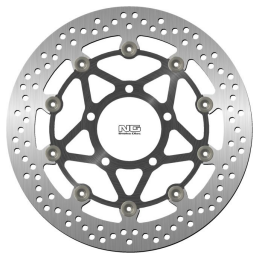

NG1695G TARCZA HAMULCOWA PRZÓD TRIUMPH TIGER 800 /**Cena :****698,50 zł**Nr katalogowy : **NG1695G**Producent : **NG**Stan magazynowy : **bardzo wysoki**

Średnia ocena :

NG1695G TARCZA HAMULCOWA PRZÓD
TRIUMPH TIGER 800 /XC/XCA/XCR/XCX/XR '10-'20,
TIGER EXPLORER 1200 / XC/XCA/XCX/XR '12-'18
(305X82,5X5MM) (5X10,25MM) PŁYWAJĄCA (ŚRODEK ALUMINIOWY)

Dostępne opcje NG1695G TARCZA HAMULCOWA PRZÓD TRIUMPH TIGER 800 /

» **Wybierz opcje z listy:** NG TARCZA HAMULCOWA PRZÓD TRIUMPH TIGER 800 /XC/XCA/XCR/XCX/XR '10-'20, TIGER EXPLORER 1200 / XC/XCA/XCX/XR '12-'18 (305X82,5X5MM) (5X10,25MM) PŁYWAJĄCA (ŚRODEK ALUMINIOWY) - dostępny.