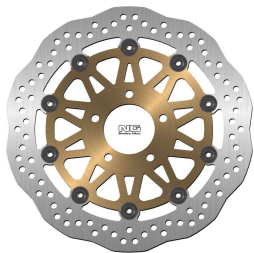

NG1159X TARCZA HAMULCOWA PRZÓD SUZUKI RG 125/250 F**Cena :****679,50 zł**Nr katalogowy : **NG1159X**Producent : **NG**Stan magazynowy : **bardzo wysoki**

Średnia ocena :

NG1159X TARCZA HAMULCOWA PRZÓD
SUZUKI RG 125/250 F/GAMMA '91-'94,
GSF 1200 BANDIT '07-'12,
GSX 750 '97-'08,
GV 1200 MADURA '85-'86,
VZ 800 MARAUDER '96-'04
(300X64X5MM) (5X10,25MM) WAVE PŁYWAJĄCA

Dostępne opcje NG1159X TARCZA HAMULCOWA PRZÓD SUZUKI RG 125/250 F

» **Wybierz opcje z listy:** NG TARCZA HAMULCOWA PRZÓD SUZUKI RG 125/250 F/GAMMA '91-'94, GSF 1200 BANDIT '07-'12, GSX 750 '97-'08, GV 1200 MADURA '85-'86, VZ 800 MARAUDER '96-'04 (300X64X5MM) (5X10,25MM) WAVE PŁYWAJĄCA (ZŁOTY ŚR - dostępny, NG TARCZA HAMULCOWA PRZÓD SUZUKI RG 125/250 F/GAMMA '91-'94, GSF 1200 BANDIT '07-'12, GSX 750 '97-'08, GV 1200 MADURA '85-'86, VZ 800 MARAUDER '96-'04 (300X64X5MM) (5X10,25MM) WAVE PŁYWAJĄCA - niedostępny, NG TARCZA HAMULCOWA PRZÓD SUZUKI RG 125/250 F/GAMMA '91-'94, GSF 1200 BANDIT '07-'12, GSX 750 '97-'08, GV 1200 MADURA '85-'86, VZ 800 MARAUDER '96-'04 (300X64X5MM) (5X10,25MM) WAVE PŁYWAJĄCA (ZŁOTY ŚR - niedostępny.