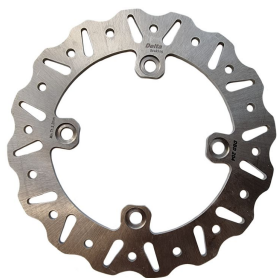

DELTA BRAKING ONL_DBD204G TARCZA HAMULCOWA TYŁ HON**Cena :****218,50 zł**Nr katalogowy : **ONL_DBD204G**Producent : **Delta Braking**Stan magazynowy : **bardzo wysoki**

Średnia ocena :

DELTA BRAKING ONL_DBD204G TARCZA HAMULCOWA
TYŁ HONDA XR 400 '96-04,
XR 600 '91-99,
WAVE (220X105X4MM) (4X10,5MM) (NG043)

Dostępne opcje DELTA BRAKING ONL_DBD204G TARCZA HAMULCOWA TYŁ HON

» **Wybierz opcje z listy:** DELTA BRAKING TARCZA HAMULCOWA TYŁ HONDA XR 400 '96-04, XR 600 '91-99, WAVE (220X105X4MM) (4X10,5MM) (NG043) - dostępny.