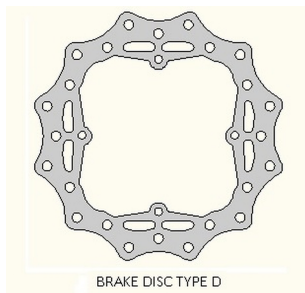

DELTA BRAKING ONL_DBD053D TARCZA HAMU TYŁ HUSQVARN**Cena :****249,00 zł**Nr katalogowy : **ONL_DBD053D**Producent : **Delta Braking**Stan magazynowy : **bardzo wysoki**

Średnia ocena :

DELTA BRAKING ONL_DBD053D TARCZA HAMULCOWA TYŁ

HUSQVARNA TC 85 '14-20,

KTM SX 85 '11-20,

250/350 FREERIDE '12-19,

WAVE ULTRA LIGHT (210X110X3MM) (4X6,5MM) (NG1281)

Dostępne opcje DELTA BRAKING ONL_DBD053D TARCZA HAMU TYŁ HUSQVARN

» **Wybierz opcje z listy:** DELTA BRAKING TARCZA HAMULCOWA TYŁ HUSQVARNA TC 85 '14-20, KTM SX 85 '11-20, 250/350 FREERIDE '12-19, WAVE ULTRA LIGHT (210X110X3MM) (4X6,5MM) (NG1281) - dostępny.