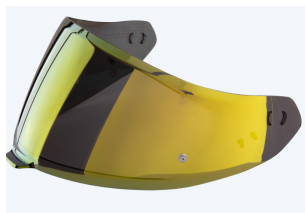

**SCORPION SZYBA DO KASKU EXO-GT SP ŻŁOTA****Cena :****229,00 zł**Nr katalogowy : **EXO-GT SP**Producent : **Scorpion**Stan magazynowy : **bardzo wysoki**

Średnia ocena :

Pinlock® 100% MaxVision® gwarantuje 100% widoczność bez zaparowania.

Wkładana soczewka przeciwmgielna umieszczona jest w osłonie twarzy ScorpionEXO z odrywanymi zaczepami, zapewniając maksymalną widoczność.

**Dostępne opcje SCORPION SZYBA DO KASKU EXO-GT SP ŻŁOTA**

» **Wybierz opcje z listy:** [SCORPION SZYBA EXO-GT SP ŻŁOTA](#) - dostępny.