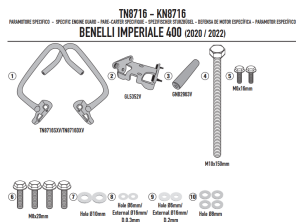

GIVI OSŁONA SILNIKA GMOLE BENELLI Imperiale 400 20**Cena :****679,00 zł**Nr katalogowy : **TN8716**Producent : **Givi**Stan magazynowy : **bardzo wysoki**

Średnia ocena :

GIVI OSŁONA SILNIKA GMOLE - BENELLI Imperiale 400 (20 > 24)

Pasuje do:

BENELLI Imperiale 400 (20 > 22)

Specjalna osłona silnika rurowa, czarna. Zintegrowany suwak.

Średnica rury 25 mm / zaleca się, aby montaż wykonał wykwalifikowany mechanik

Dostępne opcje GIVI OSŁONA SILNIKA GMOLE BENELLI Imperiale 400 20» **Wybierz opcje z listy:** [GIVI OSŁONA SILNIKA GMOLE - BENELLI Imperiale 400 \(20 > 22\)](#) - dostępny.