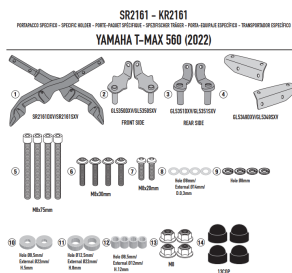

# GIVI STELAŻ KUFRA CENTRALNEGO (BEZ PŁYTY) YAMAHA

**Cena :**

**1059,00 zł**

Nr katalogowy : **SR2161**

Producent : **Givi**

Stan magazynowy : **bardzo wysoki**

Średnia ocena :

GIVI STELAŻ KUFRA CENTRALNEGO (BEZ PŁYTY) - YAMAHA > T-MAX 560 (24)

Pasuje do:

YAMAHA > T-MAX 560 (22 > 24)

Specjalne mocowanie tylne do kufra centralnego MONOKEY® lub MONOLOCK®

do łączenia z płytą MONOKEY® M5, M8A, M8B, M9A lub M9B lub z MONOLOCK® M5M lub M6M, lub z aluminiowym uchwytem na torbę EX2M / połączenie z M8A, M8B, M9A i M9B nie umożliwia montażu zestawu świateł stop na kufrze i/lub urządzenia do zdalnego otwierania kufra