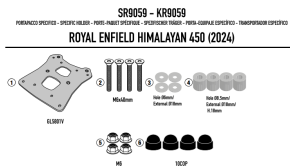

GIVI STELAŻ KUFRÓW BOCZNYCH MONOKEY ROYAL ENFIELD

Cena :

659,00 zł

Nr katalogowy : **PL9059**

Producent : **Givi**

Stan magazynowy : **bardzo wysoki**

Średnia ocena :

GIVI STELAŻ KUFRÓW BOCZNYCH MONOKEY ROYAL ENFIELD HIMALAYAN 450 (24)

Pasuje do:

ROYAL ENFIELD HIMALAYAN 450 (24)

Specjalne mocowanie tylne do kufra centralnego MONOKEY® lub MONOLOCK®

do łączenia z płytą MONOKEY® M5, M7, M8A, M8B, M9A, M9B lub E251 lub z płytą MONOLOCK® M5M lub M6M, lub z płytą dołączoną do kufra centralnego MONOLOCK®, lub z aluminiowym uchwytem na torbę EX2M / połączenie z M8A, M8B, M9A i M9B nie umożliwia montażu zestawu świateł stop na kufrze i/lub urządzenia do zdalnego otwierania kufra.