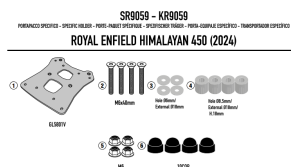

# GIVI STELAŻ KUFRÓW BOCZNYCH MONOKEY ROYAL ENFIELD

**Cena :****659,00 zł**Nr katalogowy : **PL9059**Producent : **Givi**Stan magazynowy : **bardzo wysoki**

Średnia ocena :

GIVI STELAŻ KUFRÓW BOCZNYCH MONOKEY ROYAL ENFIELD HIMALAYAN 450 (24)

Pasuje do:

ROYAL ENFIELD HIMALAYAN 450 (24)

Specjalne mocowanie tylne do kufra centralnego MONOKEY® lub MONOLOCK®

do łączenia z płytą MONOKEY® M5, M7, M8A, M8B, M9A, M9B lub E251 lub z płytą MONOLOCK® M5M lub M6M, lub z płytą dołączoną do kufra centralnego MONOLOCK®, lub z aluminium uchwytem na torbę EX2M / połączenie z M8A, M8B, M9A i M9B nie umożliwia montażu zestawu świateł stop na kufrze i/lub urządzenia do zdalnego otwierania kufra.