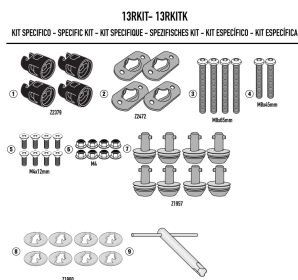

GIVI ZESTAW RAPID RELEASE DO STELAŻY BOCZNYCH PLO**Cena :****399,00 zł**Nr katalogowy : **13RKIT**Producent : **Givi**Stan magazynowy : **bardzo wysoki**

Średnia ocena :

GIVI ZESTAW RAPID RELEASE DO STELAŻY BOCZNYCH PLOS8717CAM / PLO5143 / PLO5143

Zestaw RAPID RELEASE umożliwiający przekształcenie uchwytu kufra bocznego w ramę szybkiego demontażu, którą można połączyć z PLOS8717CAM

Pasuje do:

BENELLI TRK702 (23 > 24)BENELLI TRK702 X (23 > 24)BMW R1300GS (24)**Dostępne opcje GIVI ZESTAW RAPID RELEASE DO STELAŻY BOCZNYCH PLO**