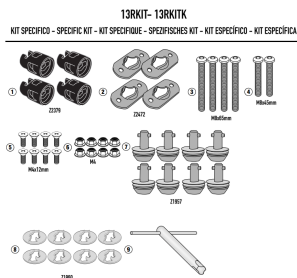

GIVI ZESTAW RAPID RELEASE DO STELAŻY BOCZNYCH PLO**Cena :****399,00 zł**Nr katalogowy : **13RKIT**Producent : **Givi**Stan magazynowy : **bardzo wysoki**

Średnia ocena :

GIVI ZESTAW RAPID RELEASE DO STELAŻY BOCZNYCH PLOS8717CAM / PLO5143 / PLO5143

Zestaw RAPID RELEASE umożliwiający przekształcenie uchwytu kufra bocznego w ramę szybkiego demontażu, którą można połączyć z PLOS8717CAM

Pasuje do:

BENELLI TRK702 (23 > 24)BENELLI TRK702 X (23 > 24)BMW R1300GS (24)**Dostępne opcje GIVI ZESTAW RAPID RELEASE DO STELAŻY BOCZNYCH PLO**