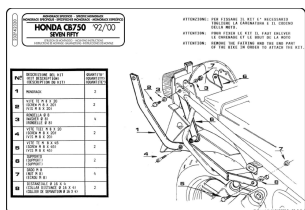

## Stelaż centralny GIVI 232F CB 750 Seven Fifty

**Cena :**

**269,00 zł**

Nr katalogowy : **232F**

Producent : **Givi**

Stan magazynowy : **bardzo wysoki**

Średnia ocena :

### Stelaż kufra centralnego **GIVI 232F** do Honda CB 750 Seven Fifty (92 > 00)

- stelaż pod kufry w systemie MONOKEY lub MONOLOCK
- stelaż **nie zawiera** płyty montażowej (do kupienia osobno)
- pasujące płyty w systemie **MONOKEY**: M3 (lub jej odpowiednik z KAPPA)
- pasujące płyty w systemie **MONOLOCK**: MM (lub jej odpowiednik z KAPPA)
- stelaż stosowany wymiennie z **Kappa K2320**