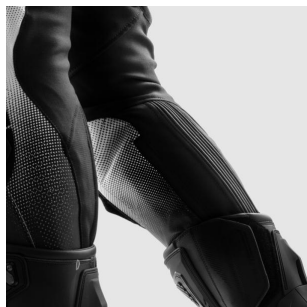

## REBELHORN SPODNIE SKÓRZANE INFERNO BLACK/WHITE

**Cena :****1099,00 zł**Nr katalogowy : **INFERNO-LP**Producent : **REBELHORN**Stan magazynowy : **bardzo wysoki**

Średnia ocena :

**Sportowe skórzane spodnie motocyklowe Rebelhorn Inferno** zostały zaprojektowane z myślą o motocyklistach poszukujących ochrony i wygody na najwyższym poziomie. Wykonane z miętko wyprawionej skóry bydlęcej w połączeniu z elastycznym materiałem 4-way stretch, zapewniają doskonałe dopasowanie i ergonomię użytkownika. Spodnie idealnie łączą się z kurtką Rebelhorn Inferno, tworząc kompletny dwuczęściowy kombinezon motocyklowy, który sprawdzi się zarówno w codziennej jeździe, jak i na torze.

**Przeznaczenie:** Sport/Street**Liczba warstw:** 1**Warstwy:**

Spodnie zostały wykonane z wysokiej jakości skóry bydlęcej, która zapewnia wytrzymałość i elastyczność potrzebną podczas dynamicznej jazdy. Dzięki podszewce z poliester meshu, oferują doskonałą oddychalność i komfort użytkownika.

- **Warstwa zewnętrzna:** 100% Skóra bydlęca, 100% 4-way nylon stretch
- **Podszywka:** 100% Poliester mesh

**Ochraniacze/Bezpieczeństwo:**

Spodnie Rebelhorn Inferno wyposażone są w zaawansowane ochraniacze YF i RE ZRO®, oraz spełniają najwyższy poziom ochrony AAA. Spodnie posiadają w zestawie ochraniacze kolan i bioder, wkładkę ochronną na kość ogonową oraz zewnętrzne slidery kolan, które dodatkowo zwiększają ochronę podczas sportowej jazdy.

- **Perforowana skóra**

**Komfort + Dodatkowe cechy:**

Spodnie Rebelhorn Inferno oferują liczne rozwiązania podnoszące komfort użytkownika, takie jak ergonomiczny krój czy elastyczne wstawki. Dodatkowo, długi zamek na dole nogawki ułatwia zakładanie i zdejmowanie spodni.