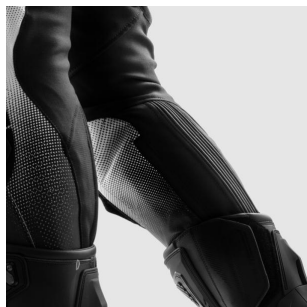

REBELHORN SPODNIE SKÓRZANE INFERNO BLACK/WHITE

**Cena :****1099,00 zł**Nr katalogowy : **INFERNO-LP**Producent : **REBELHORN**Stan magazynowy : **bardzo wysoki**

Średnia ocena :

Sportowe skórzane spodnie motocyklowe Rebelhorn Inferno zostały zaprojektowane z myślą o motocyklistach poszukujących ochrony i wygody na najwyższym poziomie. Wykonane z miętko wyprawionej skóry bydlęcej w połączeniu z elastycznym materiałem 4-way stretch, zapewniają doskonałe dopasowanie i ergonomię użytkownika. Spodnie idealnie łączą się z kurtką Rebelhorn Inferno, tworząc kompletny dwuczęściowy kombinezon motocyklowy, który sprawdzi się zarówno w codziennej jeździe, jak i na torze.

Przeznaczenie: Sport/Street**Liczba warstw:** 1**Warstwy:**

Spodnie zostały wykonane z wysokiej jakości skóry bydlęcej, która zapewnia wytrzymałość i elastyczność potrzebną podczas dynamicznej jazdy. Dzięki podszewce z poliester meshu, oferują doskonałą oddychalność i komfort użytkownika.

- **Warstwa zewnętrzna:** 100% Skóra bydlęca, 100% 4-way nylon stretch
- **Podszywka:** 100% Poliester mesh

Ochroniacze/Bezpieczeństwo:

Spodnie Rebelhorn Inferno wyposażone są w zaawansowane ochroniacze YF i RE ZRO®, oraz spełniają najwyższy poziom ochrony AAA. Spodnie posiadają w zestawie ochroniacze kolan i bioder, wkładkę ochronną na kość ogonową oraz zewnętrzne slidery kolan, które dodatkowo zwiększają ochronę podczas sportowej jazdy.

- **Perforowana skóra**

Komfort + Dodatkowe cechy:

Spodnie Rebelhorn Inferno oferują liczne rozwiązania podnoszące komfort użytkownika, takie jak ergonomiczny krój czy elastyczne wstawki. Dodatkowo, długi zamek na dole nogawki ułatwia zakładanie i zdejmowanie spodni.