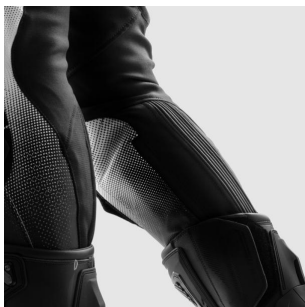

**REBELHORN SPODNIE SKÓRZANE INFERNO BLACK/WHITE****Cena :****1099,00 zł**Nr katalogowy : **INFERNO-LP**Producent : **REBELHORN**Stan magazynowy : **bardzo wysoki**

Średnia ocena :

**Sportowe skórzane spodnie motocyklowe Rebelhorn Inferno** zostały zaprojektowane z myślą o motocyklistach poszukujących ochrony i wygody na najwyższym poziomie. Wykonane z miętko wyprawionej skóry bydlęcej w połączeniu z elastycznym materiałem 4-way stretch, zapewniają doskonałe dopasowanie i ergonomię użytkownika. Spodnie idealnie łączą się z kurtką Rebelhorn Inferno, tworząc kompletny dwuczęściowy kombinezon motocyklowy, który sprawdzi się zarówno w codziennej jeździe, jak i na torze.

**Przeznaczenie:** Sport/Street**Liczba warstw:** 1**Warstwy:**

Spodnie zostały wykonane z wysokiej jakości skóry bydlęcej, która zapewnia wytrzymałość i elastyczność potrzebną podczas dynamicznej jazdy. Dzięki podszewce z poliestru meshu, oferują doskonałą oddychalność i komfort użytkownika.

- **Warstwa zewnętrzna:** 100% Skóra bydlęca, 100% 4-way nylon stretch
- **Podszewka:** 100% Poliester mesh

**Ochroniacze/Bezpieczeństwo:**

Spodnie Rebelhorn Inferno wyposażone są w zaawansowane ochroniacze YF i RE ZRO®, oraz spełniają najwyższy poziom ochrony AAA. Spodnie posiadają w zestawie ochroniacze kolan i bioder, wkładkę ochronną na kość ogonową oraz zewnętrzne slidery kolan, które dodatkowo zwiększają ochronę podczas sportowej jazdy.

- **Perforowana skóra**

**Komfort + Dodatkowe cechy:**

Spodnie Rebelhorn Inferno oferują liczne rozwiązania podnoszące komfort użytkownika, takie jak ergonomiczny krój czy elastyczne wstawki. Dodatkowo, długi zamek na dole nogawki ułatwia zakładanie i zdejmowanie spodni.