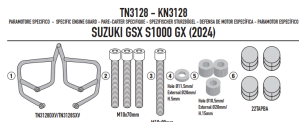

GIVI OSŁONA SILNIKA GMOLE SUZUKI GSX S1000GX (2024)

Cena :

679,00 zł

Nr katalogowy : **TN3128**

Producent : **Givi**

Stan magazynowy : **bardzo wysoki**

Średnia ocena :

GIVI OSŁONA SILNIKA GMOLE SUZUKI GSX S1000GX (2024)

Pasuje do:
SUZUKI GSX S1000GX (2024)

Specjalna osłona silnika rurowa, czarna. Zintegrowany suwak.
średnica rury 25 mm / zaleca się, aby montaż wykonał wykwalifikowany mechanik

Dostępne opcje GIVI OSŁONA SILNIKA GMOLE SUZUKI GSX S1000GX (2024)

» **Wybierz opcje z listy:** [GIVI OSŁONA SILNIKA GMOLE - SUZUKI GSX S1000GX (2024) - dostępny.](#)

Watermark