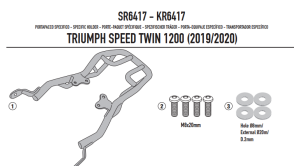

**GIVI STELAŻ KUFRA CENTRALNEGO (BEZ PŁYTY) TRIUMPH****Cena :****629,00 zł**Nr katalogowy : **SR6417**Producent : **Givi**Stan magazynowy : **bardzo wysoki**

Średnia ocena :

GIVI STELAŻ KUFRA CENTRALNEGO (BEZ PŁYTY) TRIUMPH SPEED TWIN 1200 (19 &gt; 20)

Pasuje do:  
TRIUMPH SPEED TWIN 1200 (19 > 20)Specjalne mocowanie tylne do kufra górnego MONOKEY®, błyszczące czarne,  
do połączenia z płytą MONOKEY® E251 (do kupienia osobno)**Dostępne opcje GIVI STELAŻ KUFRA CENTRALNEGO (BEZ PŁYTY) TRIUMPH**» **Wybierz opcje z listy:** [GIVI 2021 - niedostępny.](#)