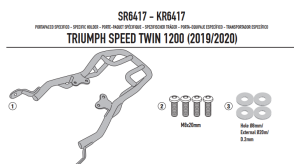

GIVI STELAŻ KUFRA CENTRALNEGO (BEZ PŁYTY) TRIUMPH**Cena :****629,00 zł**Nr katalogowy : **SR6417**Producent : **Givi**Stan magazynowy : **bardzo wysoki**

Średnia ocena :

GIVI STELAŻ KUFRA CENTRALNEGO (BEZ PŁYTY) TRIUMPH SPEED TWIN 1200 (19 > 20)

Pasuje do:
TRIUMPH SPEED TWIN 1200 (19 > 20)Specjalne mocowanie tylne do kufra górnego MONOKEY®, błyszczące czarne,
do połączenia z płytą MONOKEY® E251 (do kupienia osobno)**Dostępne opcje GIVI STELAŻ KUFRA CENTRALNEGO (BEZ PŁYTY) TRIUMPH**» **Wybierz opcje z listy:** [GIVI 2021 - dostępny.](#)