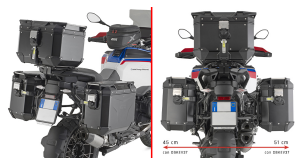

GIVI STELAŻ KUFRÓW BOCZNYCH OUTBACK BMW R 1300 GS

Cena :

1259,00 zł

Nr katalogowy : **PL05146CAM**

Producent : **Givi**

Stan magazynowy : **bardzo wysoki**

Średnia ocena :

GIVI STELAŻ KUFRÓW BOCZNYCH OUTBACK - BMW R 1300 gs ADVENTURE (25)