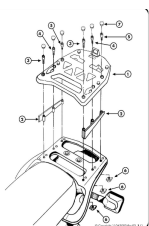

GIVI E210 ADAPTER HONDA AFRICA TWIN '93-02

N°	DESCRIZIONE	QUANTITÀ
1	PLATE	1
2	SCREW	2
3	SCREW	4
4	SCREW	2
5	SCREW	2
6	SCREW	-
7	SCREW	4

Cena :

278,00 zł

Nr katalogowy : **E210**

Producent : **Givi**

Dostępność : **Dostępny**

Stan magazynowy : **bardzo wysoki**

Średnia ocena :

Specjalna płyta na bagażnik dzięki której możliwy jest montaż kufra centralnego na fabrycznym bagażniku motocykla. Nadaje się tylko pod kufry Givi Monokey.

Dostępne opcje GIVI E210 ADAPTER HONDA AFRICA TWIN '93-02

» **Wybierz opcje z listy:** [GIVI STELAŻ KUFRA CENTRALNEGO Z PŁYTA MONOKEY - HONDA AFRICA TWIN (93 > 02) - dostępny](#), [GIVI SPEC,PLATE / MOCOWANIE POD KUFER HONDA AFR,TWIN - niedostępny](#), [GIVI ŚRUBY / SCREWS KIT E210 - niedostępny](#).

Watermark