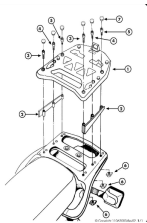

GIVI E210 ADAPTER HONDA AFRICA TWIN '93-02

Cena :

278,00 zł

Nr katalogowy : **E210**

Producent : **Givi**

Dostępność : **Dostępny**

Stan magazynowy : **bardzo wysoki**

Średnia ocena :

Specjalna płyta na bagażnik dzięki której możliwy jest montaż kufra centralnego na fabrycznym bagażniku motocykla. Nadaje się tylko pod kufry Givi Monokey.

Dostępne opcje GIVI E210 ADAPTER HONDA AFRICA TWIN '93-02

» **Wybierz opcje z listy:** GIVI SPEC,PLATE / MOCOWANIE POD KUFER HONDA AFR,TWIN - niedostępny, GIVI ŚRUBY / SCREWS KIT E210 - niedostępny, GIVI STELAŻ KUFRA CENTRALNEGO Z PŁYTĄ MONOKEY - HONDA AFRICA TWIN (93 > 02) - niedostępny.

Watermark