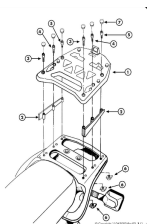

GIVI E210 ADAPTER HONDA AFRICA TWIN '93-02

Nr	Opis części	Ilość
1	PLATE	1
2	SCREW	2
3	SCREW	2
4	SCREW	2
5	SCREW	2
6	SCREW	2
7	SCREW	2

Cena :

278,00 zł

Nr katalogowy : **E210**

Producent : **Givi**

Dostępność : **Dostępny**

Stan magazynowy : **bardzo wysoki**

Średnia ocena :

Specjalna płyta na bagażnik dzięki której możliwy jest montaż kufra centralnego na fabrycznym bagażniku motocykla. Nadaje się tylko pod kufry Givi Monokey.

Dostępne opcje GIVI E210 ADAPTER HONDA AFRICA TWIN '93-02

» **Wybierz opcje z listy:** [GIVI STELAŻ KUFRA CENTRALNEGO Z PŁYTĄ MONOKEY - HONDA AFRICA TWIN (93 > 02) - dostępny](#), [GIVI SPEC,PLATE / MOCOWANIE POD KUFER HONDA AFR,TWIN - niedostępny](#), [GIVI ŚRUBY / SCREWS KIT E210 - niedostępny](#).

Watermark