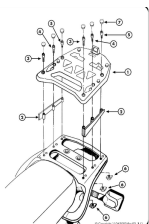

GIVI E210 ADAPTER HONDA AFRICA TWIN '93-02

Cena :

278,00 zł

Nr katalogowy : **E210**

Producent : **Givi**

Dostępność : **Dostępny**

Stan magazynowy : **bardzo wysoki**

Średnia ocena :

Specjalna płyta na bagażnik dzięki której możliwy jest montaż kufra centralnego na fabrycznym bagażniku motocykla. Nadaje się tylko pod kufry Givi Monokey.

Dostępne opcje GIVI E210 ADAPTER HONDA AFRICA TWIN '93-02

» **Wybierz opcje z listy:** GIVI SPEC,PLATE / MOCOWANIE POD KUFER HONDA AFR,TWIN - niedostępny, GIVI ŚRUBY / SCREWS KIT E210 - niedostępny, GIVI STELAŻ KUFRA CENTRALNEGO Z PŁYTĄ MONOKEY - HONDA AFRICA TWIN (93 > 02) - niedostępny.

Watermark