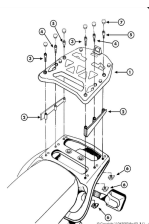

GIVI E210 ADAPTER HONDA AFRICA TWIN '93-02

Cena :

278,00 zł

Nr katalogowy : **E210**

Producent : **Givi**

Dostępność : **Dostępny**

Stan magazynowy : **bardzo wysoki**

Średnia ocena :

Specjalna płyta na bagażnik dzięki której możliwy jest montaż kufra centralnego na fabrycznym bagażniku motocykla. Nadaje się tylko pod kufry Givi Monokey.

Dostępne opcje GIVI E210 ADAPTER HONDA AFRICA TWIN '93-02

» **Wybierz opcje z listy:** GIVI SPEC,PLATE / MOCOWANIE POD KUFER HONDA AFR,TWIN - niedostępny, GIVI ŚRUBY / SCREWS KIT E210 - niedostępny, GIVI STELAŻ KUFRA CENTRALNEGO Z PŁYTĄ MONOKEY - HONDA AFRICA TWIN (93 > 02) - niedostępny.

Watermark