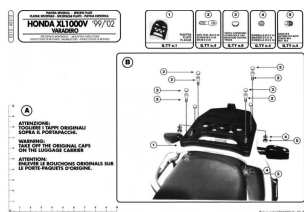

GIVI E212 Adapter Monokey HONDA XL 1000V VARADERO

Cena :

185,00 zł

Nr katalogowy : **E212**

Producent : **Givi**

Stan magazynowy : **bardzo wysoki**

Średnia ocena :

Givi E212 - Adapter wraz z płytą pod kufry MONOKEY

Stelaż pasuje do motocykla:

- XL 1000V Varadero (99 > 02)
- XL 1000V Varadero / ABS (03 > 06)
- Yamaha MT-09 Tracer (15 > 17)

Wyjaśnienie systemu mocowań:

System **MONOLOCK** - stosuje się do mniejszych motocykli/skuterów, przystosowany pod mniejsze obciążenie.

Dostępne opcje GIVI E212 Adapter Monokey HONDA XL 1000V VARADERO

» **Wybierz opcje z listy:** GIVI SPEC, PLATE H,VARADERO 100 /MOCOWANIE POD KUFER - niedostępny, GIVI ŚRUBY / SCREWS KIT E212 - niedostępny.