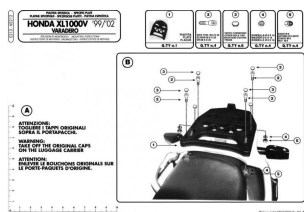

## GIVI E212 Adapter Monokey HONDA XL 1000V VARADERO

**Cena :**

**185,00 zł**

Nr katalogowy : **E212**

Producent : **Givi**

Stan magazynowy : **bardzo wysoki**

Średnia ocena :

### Givi E212 - Adapter wraz z płytą pod kufry MONOKEY

Stelaż pasuje do motocykla:

- XL 1000V Varadero (99 > 02)
- XL 1000V Varadero / ABS (03 > 06)
- Yamaha MT-09 Tracer (15 > 17)

Wyjaśnienie systemu mocowań: