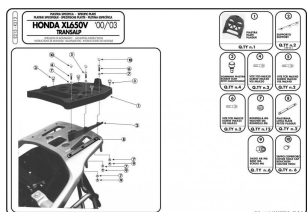

GIVI E213 ADAPTER HONDA XL 650V TRANSALP '00-07**Cena :****282,00 zł**Nr katalogowy : **E213**Producent : **Givi**Stan magazynowy : **bardzo wysoki**

Średnia ocena :

Specjalna płyta na bagażnik dzięki której możliwy jest montaż kufra centralnego na fabrycznym bagażniku motocykla. Nadaje się tylko pod kufry Givi Monokey.

Dostępne opcje GIVI E213 ADAPTER HONDA XL 650V TRANSALP '00-07

» **Wybierz opcje z listy:** GIVI STELAŻ KUFRA CENTRALNEGO Z PŁYTĄ MONOKEY - HONDA XL 125 VARADERO / XL 650 TRANSALP - dostępny, GIVI SPEC, PLATE H, TRANSALP 650'00 /MOCOWANIE POD KUFER - niedostępny, GIVI ŚRUBY / SCREWS KIT E213 - niedostępny.