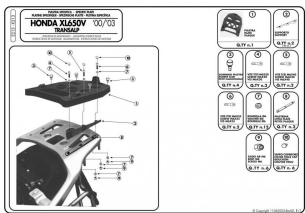

GIVI E213 ADAPTER HONDA XL 650V TRANSALP '00-07**Cena :****282,00 zł**Nr katalogowy : **E213**Producent : **Givi**Stan magazynowy : **bardzo wysoki**

Średnia ocena :

Specjalna płyta na bagażnik dzięki której możliwy jest montaż kufra centralnego na fabrycznym bagażniku motocykla. Nadaje się tylko pod kufry Givi Monokey.

Dostępne opcje GIVI E213 ADAPTER HONDA XL 650V TRANSALP '00-07

» **Wybierz opcje z listy:** GIVI STELAŻ KUFRA CENTRALNEGO Z PŁYTA MONOKEY - HONDA XL 125 VARADERO / XL 650 TRANSALP - dostępny, GIVI SPEC, PLATE H, TRANSALP 650'00 /MOCOWANIE POD KUFER - niedostępny, GIVI ŚRUBY / SCREWS KIT E213 - niedostępny.