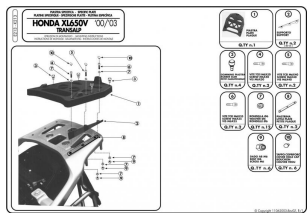

GIVI E213 ADAPTER HONDA XL 650V TRANSALP '00-07**Cena :****282,00 zł**Nr katalogowy : **E213**Producent : **Givi**Stan magazynowy : **bardzo wysoki**

Średnia ocena :

Specjalna płyta na bagażnik dzięki której możliwy jest montaż kufra centralnego na fabrycznym bagażniku motocykla. Nadaje się tylko pod kufry Givi Monokey.

Dostępne opcje GIVI E213 ADAPTER HONDA XL 650V TRANSALP '00-07

» **Wybierz opcje z listy:** GIVI STELAŻ KUFRA CENTRALNEGO Z PŁYTA MONOKEY - HONDA XL 125 VARADERO / XL 650 TRANSALP - dostępny, GIVI SPEC, PLATE H, TRANSALP 650'00 /MOCOWANIE POD KUFER - niedostępny, GIVI ŚRUBY / SCREWS KIT E213 - niedostępny.