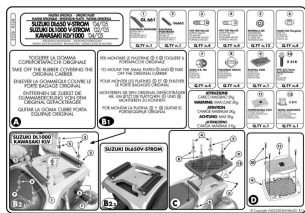

GIVI E528 ADAPTER Monokey DL650/1000 V-Strom

Cena :

282,00 zł

Nr katalogowy : **E528**

Producent : **Givi**

Stan magazynowy : **bardzo wysoki**

Średnia ocena :

Stelaż E528 do zamocowania kufra centralnego do V-strom w systemie Monokey

Stelaż pasuje do motocykla:

- Kawasaki KLV 1000 (04 > 10)
- Suzuki DL 650 V-Strom (04 > 11)
- Suzuki DL 1000 V-Strom (02 > 11)

Płyta Monokey wchodzi w skład stelaża.

Wyjaśnienie systemu mocowań:

System **MONOLOCK** - stosuje się do mniejszych motocykli/skuterów, przystosowany pod mniejsze obciążenie.

Dostępne opcje GIVI E528 ADAPTER Monokey DL650/1000 V-Strom

» **Wybierz opcje z listy:** GIVI STELAŻ KUFRA CENTRALNEGO Z PŁYTĄ MONOKEY - SUZUKI DL 650 / 1000 / KAWASAKI KLV 1000 - dostępny, GIVI STELAŻ KUFRA CENTRALNEGO Z PŁYTĄ MONOKEY - SUZUKI DL 650 / 1000 / KAWASAKI KLV 1000 - dostępny, GIVI SPEC,PLATE / MOCOWANIE POD KUFER SUZ,DL 1000V'02 STROM - niedostępny.