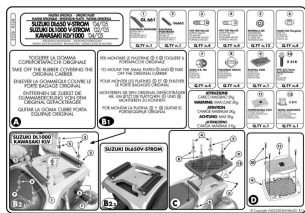

GIVI E528 ADAPTER Monokey DL650/1000 V-Strom

Cena :

282,00 zł

Nr katalogowy : **E528**

Producent : **Givi**

Stan magazynowy : **bardzo wysoki**

Średnia ocena :

Stelaż E528 do zamocowania kufra centralnego do V-strom w systemie Monokey

Stelaż pasuje do motocykla:

- Kawasaki KLV 1000 (04 > 10)
- Suzuki DL 650 V-Strom (04 > 11)
- Suzuki DL 1000 V-Strom (02 > 11)

Płyta Monokey wchodzi w skład stelaża.

Wyjaśnienie systemu mocowań:

System **MONOLOCK** - stosuje się do mniejszych motocykli/skuterów, przystosowany pod mniejsze obciążenie.

System **MONOKEY** - stosuje się do większych motocykli, przystosowany do większych obciążeń.

Givi jest włoskim producentem akcesoriów motocyklowych o globalnym zasięgu. Innowacyjność, najwyższa jakość oraz doświadczenie poparte ilością produktów na rynku sprawia iż GIVI należy do jednego z najbardziej znaczących producentów. GIVI ma za sobą 30 lat doświadczenia oraz badań w produkcji kufrow. System łączenia kufrow z płytą montażową jest nowatorski gdyż zarówno otwieranie jak i demontaż odbywa się przy użyciu jednego klucza. Produkt został wytworzony przy użyciu najlepszej jakości tworzyw, które przez swoją trwałość, odporność na temperaturę i niezawodność będą służyć przez długi czas.

Dostępne opcje GIVI E528 ADAPTER Monokey DL650/1000 V-Strom

» **Wybierz opcje z listy:** GIVI STELAŻ KUFRA CENTRALNEGO Z PŁYTĄ MONOKEY - SUZUKI DL 650 / 1000 / KAWASAKI KLV 1000 - dostępny, GIVI STELAŻ KUFRA CENTRALNEGO Z PŁYTĄ MONOKEY - SUZUKI DL 650 / 1000 / KAWASAKI KLV 1000 - dostępny, GIVI SPEC,PLATE / MOCOWANIE POD KUFER SUZ,DL 1000V'02 STROM - niedostępny.