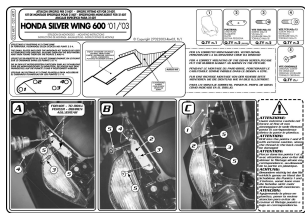

**GIVI D214KIT MOCOWANIE SZYBY HONDA SILVER WING 600 '01-09****Cena :****78,00 zł**Nr katalogowy : **D214KIT**Producent : **Givi**Stan magazynowy : **bardzo wysoki**

Średnia ocena :

GIVI D214KIT zestaw montażowy do 214DT.