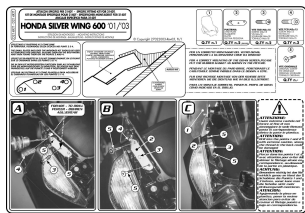

GIVI D214KIT MOCOWANIE SZYBY HONDA SILVER WING 600 '01-09**Cena :****78,00 zł**Nr katalogowy : **D214KIT**Producent : **Givi**Stan magazynowy : **bardzo wysoki**

Średnia ocena :

GIVI D214KIT zestaw montażowy do 214DT.