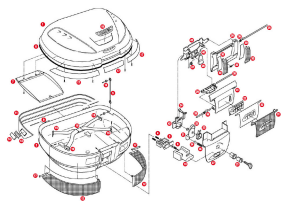

GIVI Z612N CZARNY NYLONOWY DRAŻEK E52

Cena :

26,00 zł

Nr katalogowy : **Z612N**

Producent : **Givi**

Stan magazynowy : **bardzo wysoki**

Średnia ocena :

Drażek Givi do E52 Maxia wykonany z nylonu. Kolor czarny.

Dostępne opcje GIVI Z612N CZARNY NYLONOWY DRAŻEK E52

» **Wybierz opcje z listy:** GIVI CZARNY ZACZEP DO KUFRA E52 - dostępny, GIVI CZARNY ZACZEP DO KUFRA E52 - dostępny, GIVI BLACK/ CZARNY NYLON ROD E52 - niedostępny.

Watermark