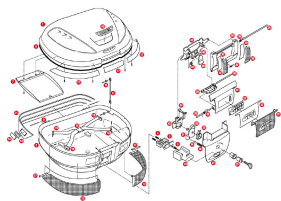

GIVI Z612N CZARNY NYLONOWY DRAŻEK E52

Cena :

26,00 zł

Nr katalogowy : **Z612N**

Producent : **Givi**

Stan magazynowy : **bardzo wysoki**

Średnia ocena :

Drażek Givi do E52 Maxia wykonany z nylonu. Kolor czarny.

Dostępne opcje GIVI Z612N CZARNY NYLONOWY DRAŻEK E52

» **Wybierz opcje z listy:** GIVI BLACK/ CZARNY NYLON ROD E52 - niedostępny, GIVI CZARNY ZACZEP DO KUFRA E52 - niedostępny, GIVI CZARNY ZACZEP DO KUFRA E52 - niedostępny.