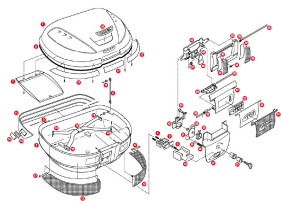

GIVI Z206 PRZYCISK ZAMKA MAXIA E52

Cena :

28,00 zł

Nr katalogowy : **Z206**

Producent : **Givi**

Stan magazynowy : **bardzo wysoki**

Średnia ocena :

Przycisk Givi zamka E52 Maxia.

Dostępne opcje GIVI Z206 PRZYCISK ZAMKA MAXIA E52

» **Wybierz opcje z listy:** GIVI PRZYCISK DO MAXIA E52 - dostępny, GIVI PUSH BOTTON PRESS MAXIA E52 - niedostępny, GIVI BOTTOM-SHELL TREKKER 46LT - niedostępny, GIVI BOTTOM-SHELL TREKKER 33LT - niedostępny, GIVI FASCIONI TREKKER NERI COPERCHI - niedostępny, GIVI COPPIA DI ANCORINE COMPLETE DI - niedostępny, GIVI PULSANTE NERO SGANCIO MAXIA T, - niedostępny, GIVI BUTTON+BUTTON SPRING - niedostępny.

watermark