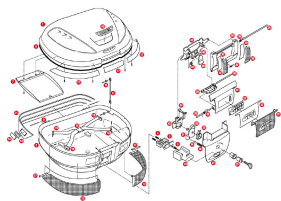

GIVI Z206 PRZYCISK ZAMKA MAXIA E52

Cena :

28,00 zł

Nr katalogowy : **Z206**

Producent : **Givi**

Stan magazynowy : **bardzo wysoki**

Średnia ocena :

Przycisk Givi zamka E52 Maxia.

Dostępne opcje GIVI Z206 PRZYCISK ZAMKA MAXIA E52

» **Wybierz opcje z listy:** GIVI PUSH BOTTON PRESS MAXIA E52 - niedostępny, GIVI BOTTOM-SHELL TREKKER 46LT - niedostępny, GIVI BOTTOM-SHELL TREKKER 33LT - niedostępny, GIVI FASCIONI TREKKER NERI COPERCHI - niedostępny, GIVI COPPIA DI ANCORINE COMPLETE DI - niedostępny, GIVI PULSANTE NERO SGANCIO MAXIA T, - niedostępny, GIVI BUTTON+BUTTON SPRING - niedostępny, GIVI PRZYCISK DO MAXIA E52 - niedostępny.

watermark