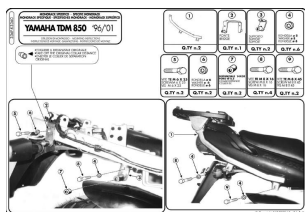

Stelaż centralny Givi 336F do TDM 850 (96 > 01)

Cena :

359,00 zł

Nr katalogowy : **336F**

Producent : **Givi**

Stan magazynowy : **bardzo wysoki**

Średnia ocena :

Stelaż centralny Givi 336F do Yamaha TDM 850 (96 > 01) pod kufry w systemie MONOLOCK oraz MONOKEY

Stelaż pasuje do motocykla:

- Yamaha TDM 850 (96 > 01)

Pasujące płyty montażowe:

w systemie MONOKEY: M3

w systemie MONOLOCK: MM

lub ich odpowiedniki z kappa

Płyta montażowa pod kufer nie wchodzi w skład zestawu - można ją dokupić na innych naszych aukcjach.

Stosowany zamiennie z Kappa K3360.

Wyjaśnienie systemu mocowań:

System MONOLOCK - stosuje się do mniejszych motocykli/skuterów, przystosowany pod mniejsze obciążenie.

System MONOKEY - stosuje się do większych motocykli, przystosowany do większych obciążeń.