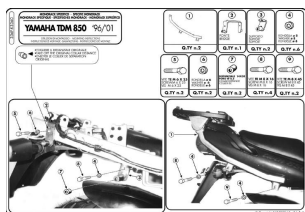

## Stelaż centralny Givi 336F do TDM 850 (96 > 01)

**Cena :**

**359,00 zł**

Nr katalogowy : **336F**

Producent : **Givi**

Stan magazynowy : **bardzo wysoki**

Średnia ocena :

## Stelaż centralny Givi 336F do Yamaha TDM 850 (96 > 01) pod kufry w systemie MONOLOCK oraz MONOKEY

Stelaż pasuje do motocykla:

- Yamaha TDM 850 (96 > 01)

Pasujące płyty montażowe:

w systemie MONOKEY: M3

w systemie MONOLOCK: MM

lub ich odpowiedniki z kappa

Płyta montażowa pod kufer nie wchodzi w skład zestawu - można ją dokupić na innych naszych aukcjach.

Stosowany zamiennie z Kappa K3360.

Wyjaśnienie systemu mocowań:

System MONOLOCK - stosuje się do mniejszych motocykli/skuterów, przystosowany pod mniejsze obciążenie.

System MONOKEY - stosuje się do większych motocykli, przystosowany do większych obciążeń.