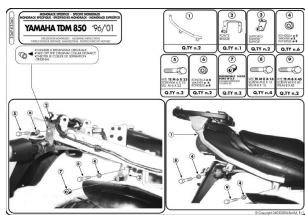

Stelaż centralny Givi 336F do TDM 850 (96 > 01)

Cena :

359,00 zł

Nr katalogowy : **336F**

Producent : **Givi**

Stan magazynowy : **bardzo wysoki**

Średnia ocena :

Stelaż centralny Givi 336F do Yamaha TDM 850 (96 > 01) pod kufry w systemie MONOLOCK oraz MONOKEY

Stelaż pasuje do motocykla:

- Yamaha TDM 850 (96 > 01)

Pasujące płyty montażowe:

w systemie MONOKEY: M3

w systemie MONOLOCK: MM

lub ich odpowiedniki z kappa

Płyta montażowa pod kufer nie wchodzi w skład zestawu - można ją dokupić na innych naszych aukcjach.

Stosowany zamiennie z Kappa K3360.

Wyjaśnienie systemu mocowań:

System MONOLOCK - stosuje się do mniejszych motocykli/skuterów, przystosowany pod mniejsze obciążenie.

System MONOKEY - stosuje się do większych motocykli, przystosowany do większych obciążeń.