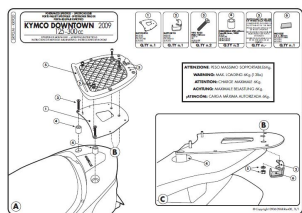

GIVI SR92M stelaż centralny KYMCO DOWNTOWN

Cena :

185,00 zł

Nr katalogowy : **SR92M**

Producent : **Givi**

Stan magazynowy : **bardzo wysoki**

Średnia ocena :

Stelaż SR92M do zamocowania kufra centralnego do Versys 1000 (12 > 16) w systemie Monolock

Stelaż pasuje do motocykla:

- Downtown 125i-200i-300i (09 > 16)

Do zastosowania wraz z płytą znajdującą się w kufrze Monolock.
Płyta nie wchodzi w skład stelaża.

Wyjaśnienie systemu mocowań:

System **MONOLOCK** - stosuje się do mniejszych motocykli/skuterów, przystosowany pod mniejsze obciążenie.