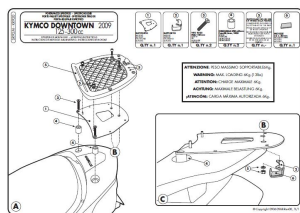

GIVI SR92M stelaż centralny KYMCO DOWNTOWN

Cena :

187,00 zł

Nr katalogowy : **SR92M**

Producent : **Givi**

Stan magazynowy : **bardzo wysoki**

Średnia ocena :

Stelaż SR92M do zamocowania kufra centralnego do Versys 1000 (12 > 16) w systemie Monolock

Stelaż pasuje do motocykla:

- Downtown 125i-200i-300i (09 > 16)

Do zastosowania wraz z płytą znajdującą się w kufrze Monolock.
Płyta nie wchodzi w skład stelaża.

Wyjaśnienie systemu mocowań:

System **MONOLOCK** - stosuje się do mniejszych motocykli/skuterów, przystosowany pod mniejsze obciążenie.

System **MONOKEY** - stosuje się do większych motocykli, przystosowany do większych obciążeń.

Givi jest włoskim producentem akcesoriów motocyklowych o globalnym zasięgu. Innowacyjność, najwyższa jakość oraz doświadczenie poparte ilością produktów na rynku sprawia iż GIVI należy do jednego z najbardziej znaczących producentów. GIVI ma za sobą 30 lat doświadczenia oraz badań w produkcji kufrow. System łączenia kufrow z płytą montażową jest nowatorski gdyż zarówno otwieranie jak i demontaż odbywa się przy użyciu jednego klucza. Produkt został wytworzony przy użyciu najlepszej jakości tworzyw, które przez swoją trwałość, odporność na temperaturę i niezawodność będą służyć przez długi czas.

Dostępne opcje GIVI SR92M stelaż centralny KYMCO DOWNTOWN

» **Wybierz opcje z listy:** GIVI SPEC,MOCOWANIE CENTRALNE / RACK/ KYMCO DOWNNTOWN 125i-300i '09 - niedostępny, GIVI STELAŻ KUFRA CENTRALNEGO MONOLOCK (BEZ PŁYTY) - KYMCO DOWNTOWN 125i-200i-300i (09 > 16) - niedostępny.