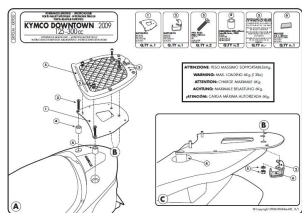

GIVI SR92M stelaż centralny KYMCO DOWNTOWN

Cena :

187,00 zł

Nr katalogowy : **SR92M**

Producent : **Givi**

Stan magazynowy : **bardzo wysoki**

Średnia ocena :

Stelaż SR92M do zamocowania kufra centralnego do Versys 1000 (12 > 16) w systemie Monolock

Stelaż pasuje do motocykla:

- Downtown 125i-200i-300i (09 > 16)

Do zastosowania wraz z płytą znajdującą się w kufrze Monolock.
Płyta nie wchodzi w skład stelaża.

Wyjaśnienie systemu mocowań:

System **MONOLOCK** - stosuje się do mniejszych motocykli/skuterów, przystosowany pod mniejsze obciążenie.