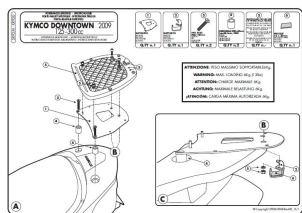

GIVI SR92M stelaż centralny KYMCO DOWNTOWN

Cena :

187,00 zł

Nr katalogowy : **SR92M**

Producent : **Givi**

Stan magazynowy : **bardzo wysoki**

Średnia ocena :

Stelaż SR92M do zamocowania kufra centralnego do Versys 1000 (12 > 16) w systemie Monolock

Stelaż pasuje do motocykla:

- Downtown 125i-200i-300i (09 > 16)

Do zastosowania wraz z płytą znajdującą się w kufrze Monolock.
Płyta nie wchodzi w skład stelaża.

Wyjaśnienie systemu mocowań:

System **MONOLOCK** - stosuje się do mniejszych motocykli/skuterów, przystosowany pod mniejsze obciążenie.

System **MONOKEY** - stosuje się do większych motocykli, przystosowany do większych obciążeń.

Givi jest włoskim producentem akcesoriów motocyklowych o globalnym zasięgu. Innowacyjność, najwyższa jakość oraz doświadczenie poparte ilością produktów na rynku sprawia iż GIVI należy do jednego z najbardziej znaczących producentów. GIVI ma za sobą 30 lat doświadczenia oraz badań w produkcji kufrow. System łączenia kufrow z płytą montażową jest nowatorski gdyż zarówno otwieranie jak i demontaż odbywa się przy użyciu jednego klucza. Produkt został wytworzony przy użyciu najlepszej jakości tworzyw, które przez swoją trwałość, odporność na temperaturę i niezawodność będą służyć przez długi czas.

Dostępne opcje GIVI SR92M stelaż centralny KYMCO DOWNTOWN

» **Wybierz opcje z listy:** GIVI SPEC,MOCOWANIE CENTRALNE / RACK/ KYMCO DOWNNTOWN 125i-300i '09 - niedostępny, GIVI STELAŻ KUFRA CENTRALNEGO MONOLOCK (BEZ PŁYTY) - KYMCO DOWNTOWN 125i-200i-300i (09 > 16) - niedostępny.