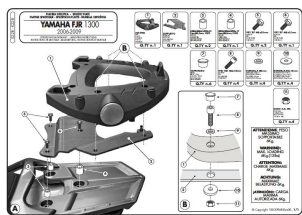

Stelaż centralny GIVI E228 do FJR 1300 (06-16)

Cena :

341,00 zł

Nr katalogowy : **E228**

Producent : **Givi**

Stan magazynowy : **bardzo wysoki**

Średnia ocena :

Stelaż kufra centralnego **GIVI E228** do Yamaha FJR 1300 (06 > 16)

- stelaż pod kufry w systemie MONOKEY
- maksymalne obciążenie stelaża 6 kg
- **PŁYTA MONOKEY W ZESTAWIE**
- stosowany wymiennie z **Kappa K228**

Givi jest włoskim producentem akcesoriów motocyklowych o globalnym zasięgu. Innowacyjność, najwyższa jakość oraz doświadczenie poparte ilością produktów na rynku sprawia iż GIVI należy do jednego z najbardziej znaczących producentów. GIVI ma za sobą 30 lat doświadczenia oraz badań w produkcji kufrow. System łączenia kufrow z płytą montażową jest nowatorski gdyż zarówno otwieranie jak i demontaż odbywa się przy użyciu jednego klucza. Produkt został wytworzony przy użyciu najlepszej jakości tworzyw, które przez swoją trwałość, odporność na temperaturę i niezawodność będą służyć przez długi czas.