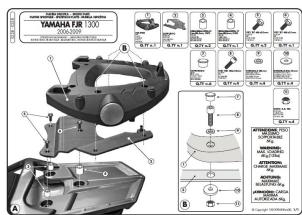

## Stelaż centralny GIVI E228 do FJR 1300 (06-16)

**Cena :**

**341,00 zł**

Nr katalogowy : **E228**

Producent : **Givi**

Stan magazynowy : **bardzo wysoki**

Średnia ocena :

## Stelaż kufra centralnego **GIVI E228** do Yamaha FJR 1300 (06 > 16)

- stelaż pod kufry w systemie MONOKEY
- maksymalne obciążenie stelaża 6 kg
- **PŁYTA MONOKEY W ZESTAWIE**
- stosowany wymiennie z **Kappa K228**