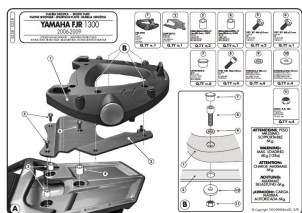

Stelaż centralny GIVI E228 do FJR 1300 (06-16)

Cena :

341,00 zł

Nr katalogowy : **E228**

Producent : **Givi**

Stan magazynowy : **bardzo wysoki**

Średnia ocena :

Stelaż kufra centralnego **GIVI E228** do Yamaha FJR 1300 (06 > 16)

- stelaż pod kufry w systemie MONOKEY
- maksymalne obciążenie stelaża 6 kg
- **PŁYTA MONOKEY W ZESTAWIE**
- stosowany wymiennie z **Kappa K228**

Givi jest włoskim producentem akcesoriów motocyklowych o globalnym zasięgu. Innowacyjność, najwyższa jakość oraz doświadczenie poparte ilością produktów na rynku sprawia iż GIVI należy do jednego z najbardziej znaczących producentów. GIVI ma za sobą 30 lat doświadczenia oraz badań w produkcji kufrow. System łączenia kufrow z płytą montażową jest nowatorski gdyż zarówno otwieranie jak i demontaż odbywa się przy użyciu jednego klucza. Produkt został wytworzony przy użyciu najlepszej jakości tworzyw, które przez swoją trwałość, odporność na temperaturę i niezawodność będą służyć przez długi czas.